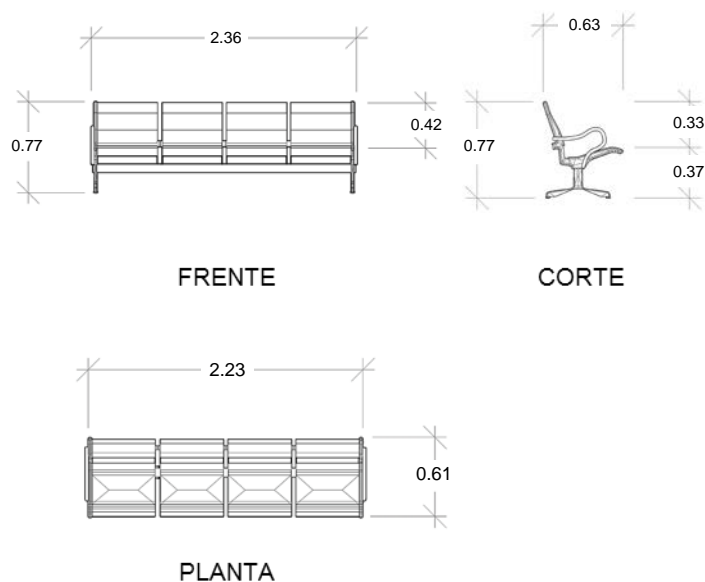

Dimensiones

Nollmann Design,
S.A. de C.V.

www.ofitek.com
ventas@ofitek.com

Horario de Atención
De Lunes a Viernes
de 8:30 a 18:30 hrs.
(55) 5545-66-65
01-800-800-6601