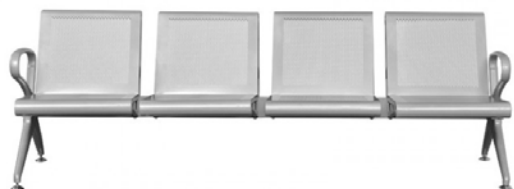

Banca Metálica de 4 Plazas

Marca: Ofik

Modelo: 4630

Características

- Asiento y respaldo en una sola pieza en lámina de acero coll rolled calibre 40.
- Estructura metálica con acabado inoxidable color acero.
- Regatones niveladores.
- Soporte horizontal (travesaño).
- Diseño anatómico y multiperforado.
- Disponible en 3, 4 y 5 plazas.

SKU: 8504

Consulta el precio actual de este producto ingresado el SKU en el buscador de nuestro sitio en internet www.ofitek.com

Especificaciones

- Multiperforada a base de pequeños orificios de forma circular con cantos sin filos cortantes ni elementos de punta, que permiten el paso de líquidos de 1.5 mm. de espesor.
- Resistente y estabilizada, perfecta para acondicionar áreas comunes con un alto flujo de personas.
- Reforzada para poder aguantar un constante uso rudo.
- Sus materiales son de alta durabilidad y cumplen con estrictos estándares de calidad.
- Tratamiento anticorrosivo y cobertura de pintura estática.
- Opcional tapizado con piel. Se cotiza por separado.