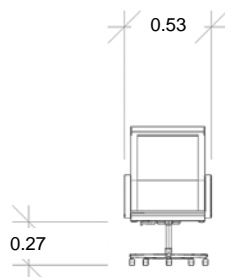

Dimensiones

FRENTE