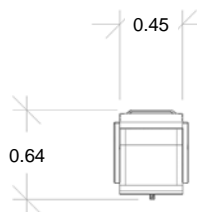

FRENTE

PLANTA