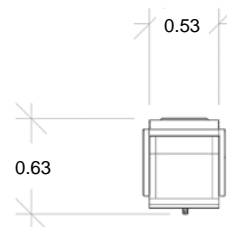

Nollmann Design,
S.A. de C.V.

www.ofitek.com
ventas@ofitek.com

Horario de Atención
De Lunes a Viernes
de 8:30 a 18:30 hrs.
(55) 5545-66-65
01-800-800-6601