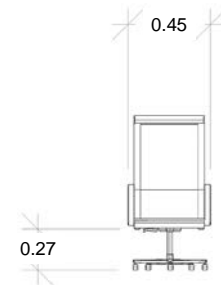

Dimensiones

FRENTE