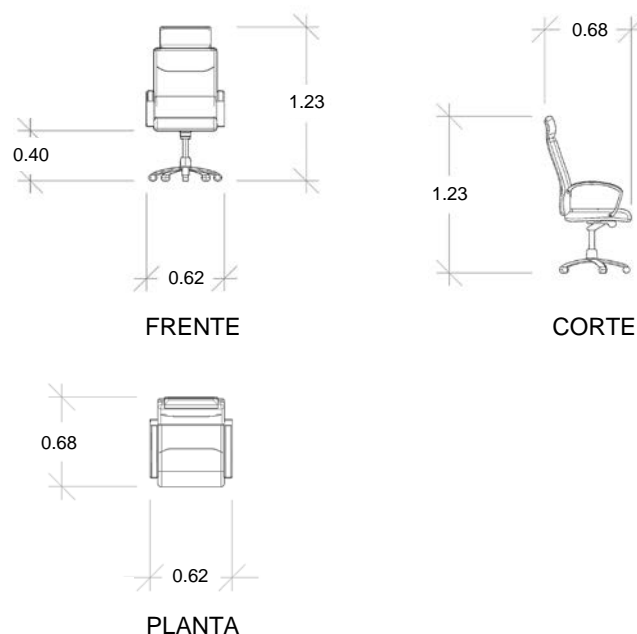

Dimensiones

Nollmann Design,
S.A. de C.V.

www.ofitek.com
ventas@ofitek.com

Horario de Atención
De Lunes a Viernes
de 8:30 a 18:30 hrs.
(55) 5254-48-16
01-800-800-6601