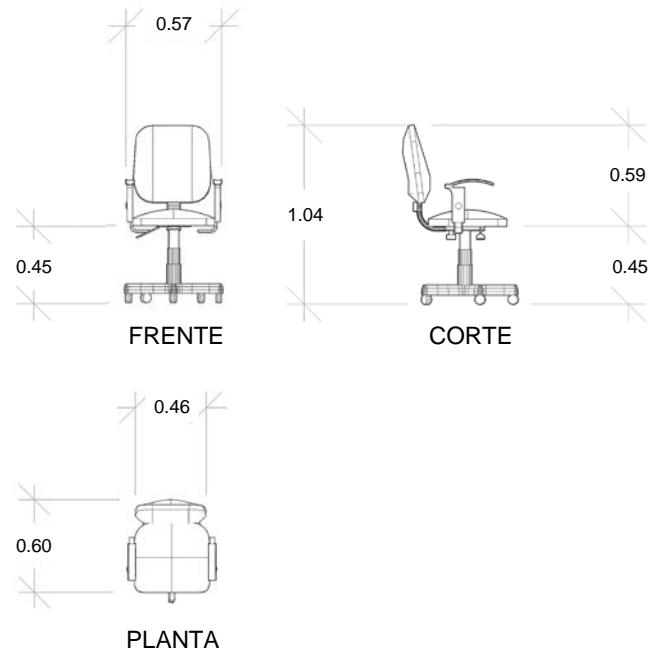

Dimensiones

Nollmann Design,
S.A. de C.V.

www.ofitek.com
ventas@ofitek.com

Horario de Atención
De Lunes a Viernes
de 8:30 a 18:30 hrs.
(55) 5545-66-65
01-800-800-6601