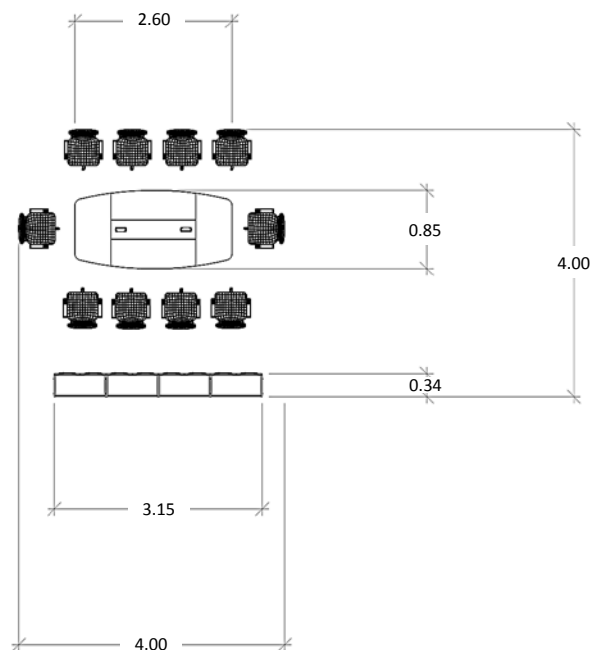

Dimensiones

Nollmann Design,
S.A. de C.V.

www.ofitek.com
ventas@ofitek.com

Horario de Atención
De Lunes a Viernes
de 8:30 a 18:30 hrs.
(55) 5254-48-16
01-800-800-6601