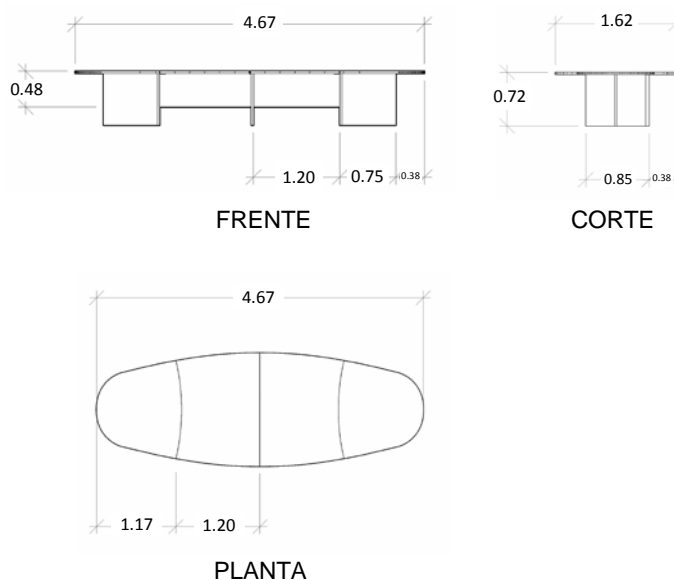

Dimensiones

Nollmann Design,
S.A. de C.V.

www.ofitek.com
ventas@ofitek.com

Horario de Atención
De Lunes a Viernes
de 8:30 a 18:30 hrs.
(55) 5545-66-65
01-800-800-6601