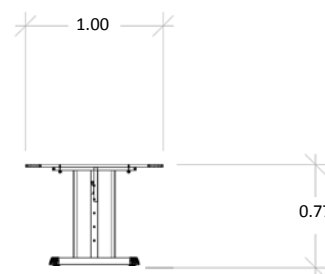

Mesa de Juntas para 6 Personas

Marca: Línea Italia

Modelo: 118

Características

- -Mesa de Juntas Operativa para 6 Personas.
- -Cubierta de melamina de 19mm de espesor.
- -Estructura tubular de acero calibre 20.
- -Regatones niveladores.
- -No incluye pasacables ni canaleta para voz y datos.
- -Medidas: 1.50 x 1.00 x 0.75 mts.

SKU: 8016

Consulta el precio actual de este producto ingresando el SKU en el buscador de nuestro sitio en internet www.ofitek.com

Especificaciones

- Cubiertas en tablero de partículas de madera estándar de 19mm terminadas con cubre cantos de PVC 1mm. semirrígido de alta presión.
- Base de estructura tubular de acero de 2" x 1" calibre 20 terminada en pintura epóxica texturizada con aplicación power coating.
- Sistema de ensamble sin requerimiento de herramientas, basado en un dispositivo de unión auto sujetable, que permite un ensamble fácil y resistente que cumple con las pruebas (EEM) para armado y desarmado sin perder estabilidad.
- Regatón nivelador 100% polipropileno para ajustar la altura del mueble.
- Colores disponibles para cubiertas, consulte con su ejecutivo.
- La información contenida en esta ficha puede variar por el fabricante sin previo aviso.
- RAS

Dimensiones

CORTE

PLANTA

Nollmann Design,
S.A. de C.V.

www.ofitek.com
ventas@ofitek.com

Horario de Atención
De Lunes a Viernes
de 8:30 a 18:30 hrs.
(55) 5254-48-16
01-800-800-6601