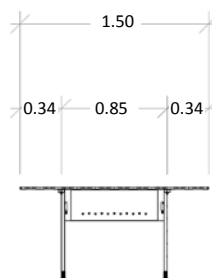

Dimensiones

FRENTE