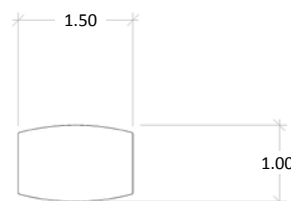

## Características

- Mesa de Juntas Operativa para 6 Personas.
- Cubierta de melamina de 19mm de espesor.
- Estructura tubular de acero calibre 20.
- Regatones niveladores.
- No incluye pasacables ni canaleta para voz y datos.
- Medidas: 1.50 x 1.00 x 0.75 mts.

## Especificaciones

- Cubiertas en tablero de partículas de madera estándar de 19mm terminadas con cubre cantos de PVC 1mm. semirrígido de alta presión.
- Base de estructura tubular de acero de 2" x 1" calibre 20 terminada en pintura epóxica texturizada con aplicación power coating.
- Sistema de ensamble sin requerimiento de herramientas, basado en un dispositivo de unión auto sujetable, que permite un ensamble fácil y resistente que cumple con las pruebas (EEM) para armado y desarmado sin perder estabilidad.
- Regatón nivelador 100% polipropileno para ajustar la altura del mueble.
- Colores disponibles para cubiertas, consulte con su ejecutivo.
- La información contenida en esta ficha puede variar por el fabricante sin previo aviso.
- RAS

## Dimensiones

FRENTE

CORTE

PLANTA

Nollmann Design,  
S.A. de C.V.

[www.ofitek.com](http://www.ofitek.com)  
[ventas@ofitek.com](mailto:ventas@ofitek.com)

Horario de Atención  
De Lunes a Viernes  
de 8:30 a 18:30 hrs.  
(55) 5254-48-16  
01-800-800-6601