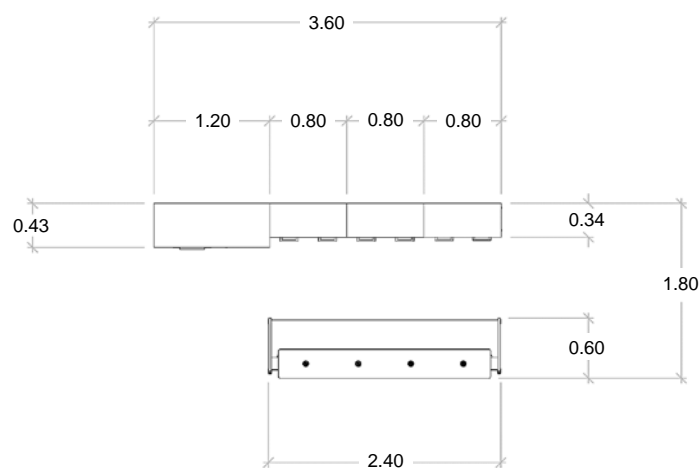

Dimensiones

Nollmann Design,
S.A. de C.V.

www.ofitek.com
ventas@ofitek.com

Horario de Atención
De Lunes a Viernes
de 8:30 a 18:30 hrs.
(55) 5254-48-16
01-800-800-6601