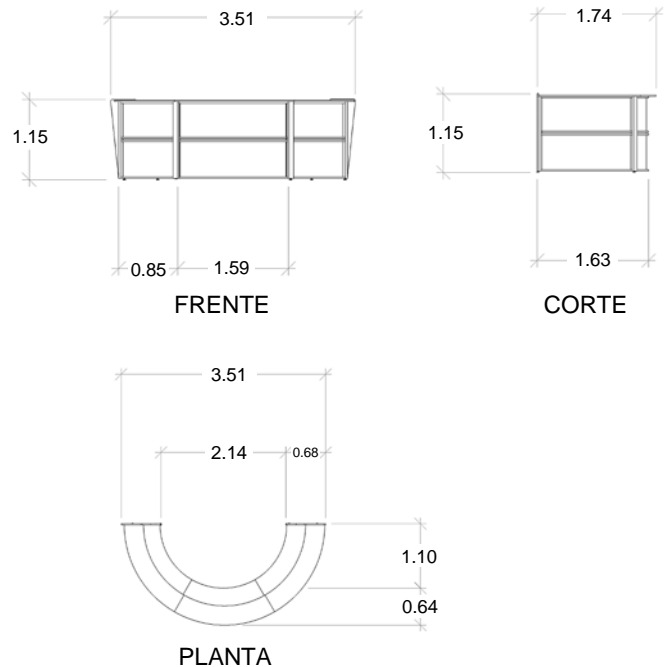

Dimensiones

Nollmann Design,
S.A. de C.V.

www.ofitek.com
ventas@ofitek.com

Horario de Atención
De Lunes a Viernes
de 8:30 a 18:30 hrs.
(55) 5254-48-16
01-800-800-6601