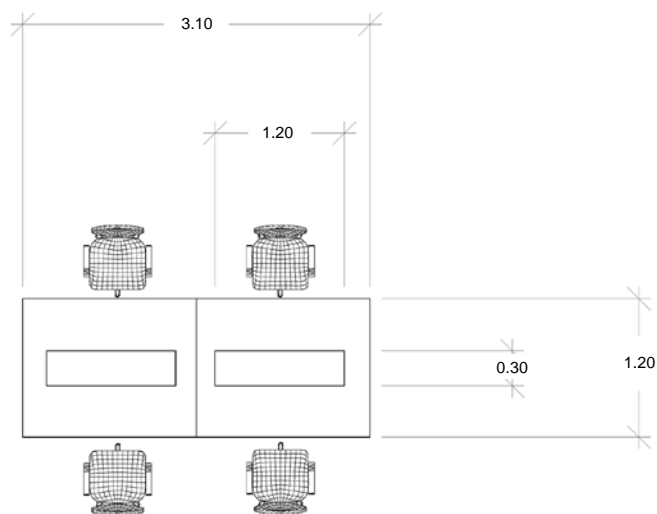

Dimensiones

Nollmann Design,
S.A. de C.V.

www.ofitek.com
ventas@ofitek.com

Horario de Atención
De Lunes a Viernes
de 8:30 a 18:30 hrs.
(55) 5254-48-16
01-800-800-6601