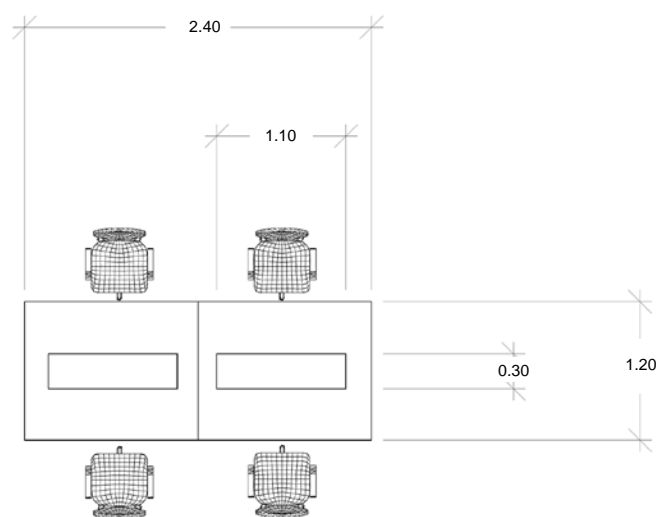

Dimensiones

Nollmann Design,
S.A. de C.V.

www.ofitek.com
ventas@ofitek.com

Horario de Atención
De Lunes a Viernes
de 8:30 a 18:30 hrs.
(55) 5254-48-16
01-800-800-6601