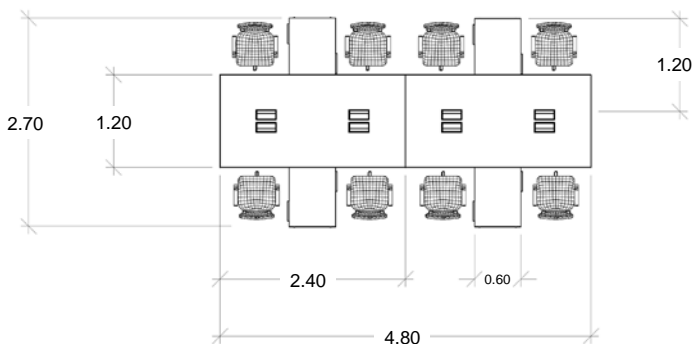

Dimensiones

Nollmann Design,
S.A. de C.V.

www.ofitek.com
ventas@ofitek.com

Horario de Atención
De Lunes a Viernes
de 8:30 a 18:30 hrs.
(55) 5254-48-16
01-800-800-6601