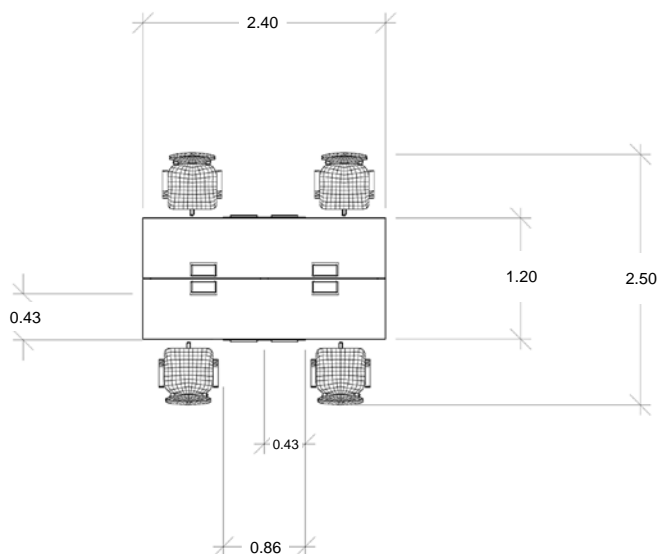

Dimensiones

Nollmann Design,
S.A. de C.V.

www.ofitek.com
ventas@ofitek.com

Horario de Atención
De Lunes a Viernes
de 8:30 a 18:30 hrs.
(55) 5254-48-16
01-800-800-6601