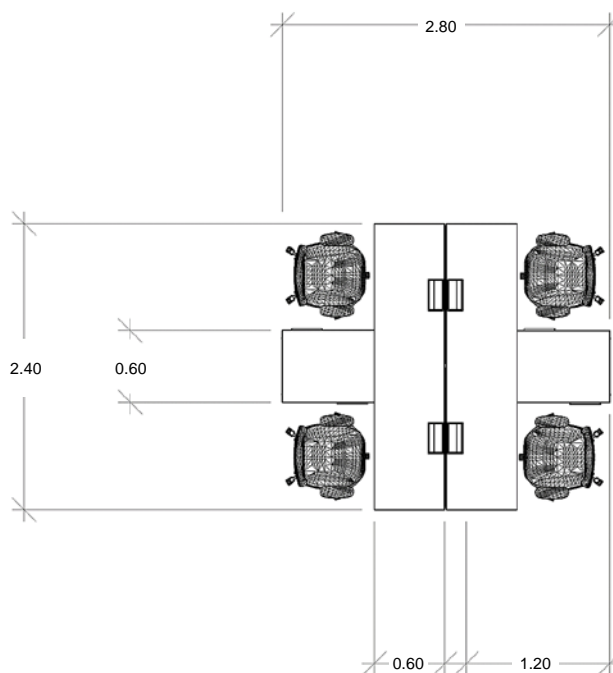

Dimensiones

Nollmann Design,
S.A. de C.V.

www.ofitek.com
ventas@ofitek.com

Horario de Atención
De Lunes a Viernes
de 8:30 a 18:30 hrs.
(55) 5254-48-16
01-800-800-6601