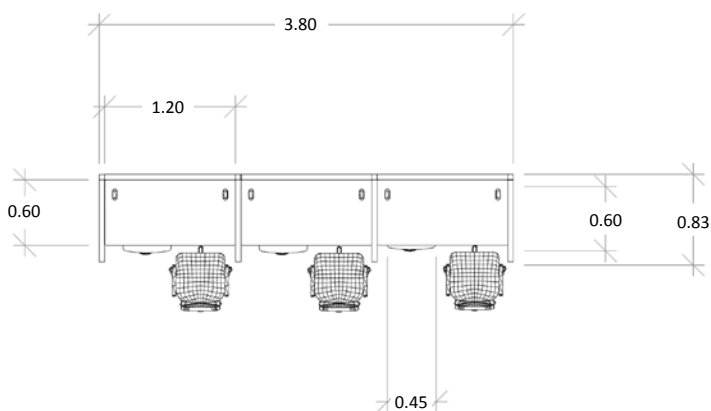

Dimensiones

Nollmann Design,
S.A. de C.V.

www.ofitek.com
ventas@ofitek.com

Horario de Atención
De Lunes a Viernes
de 8:30 a 18:30 hrs.
(55) 5254-48-16
01-800-800-6601