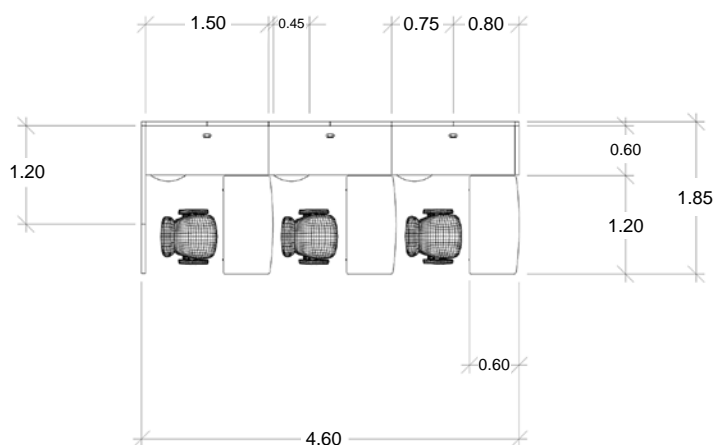

Dimensiones

Nollmann Design,
S.A. de C.V.

www.ofitek.com
ventas@ofitek.com

Horario de Atención
De Lunes a Viernes
de 8:30 a 18:30 hrs.
(55) 5545-66-65
01-800-800-6601