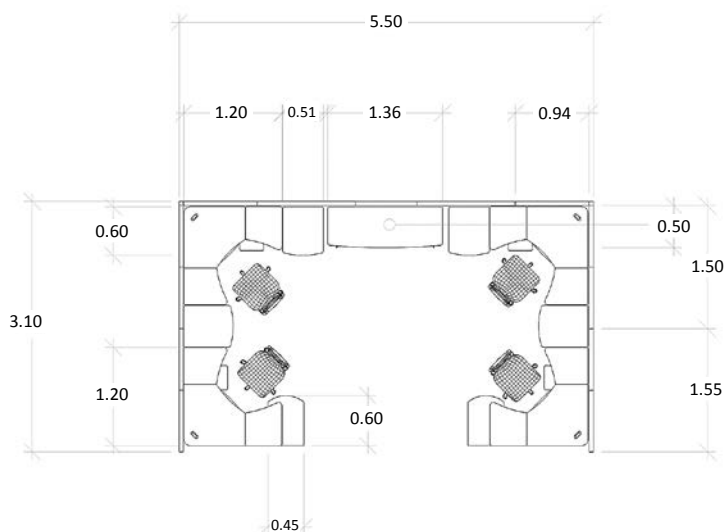

Dimensiones

Nollmann Design,
S.A. de C.V.

www.ofitek.com
ventas@ofitek.com

Horario de Atención
De Lunes a Viernes
de 8:30 a 18:30 hrs.
(55) 5254-48-16
01-800-800-6601