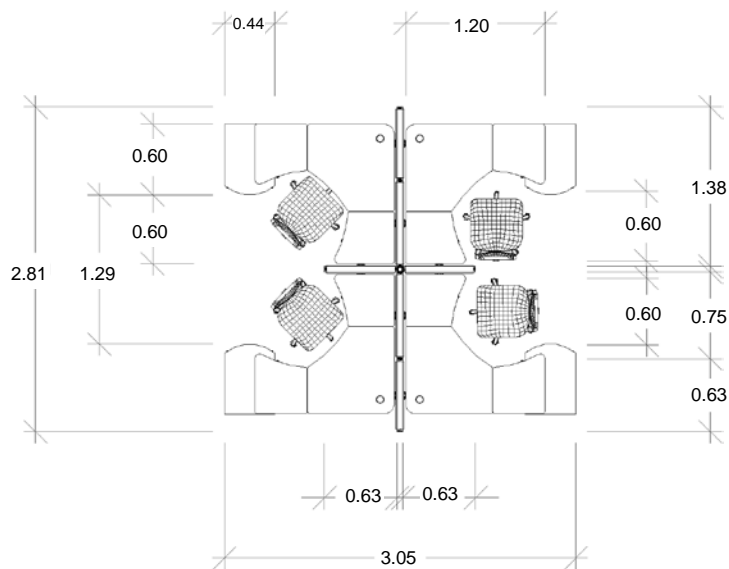

Dimensiones

Nollmann Design,
S.A. de C.V.

www.ofitek.com
ventas@ofitek.com

Horario de Atención
De Lunes a Viernes
de 8:30 a 18:30 hrs.
(55) 5545-66-65
01-800-800-6601