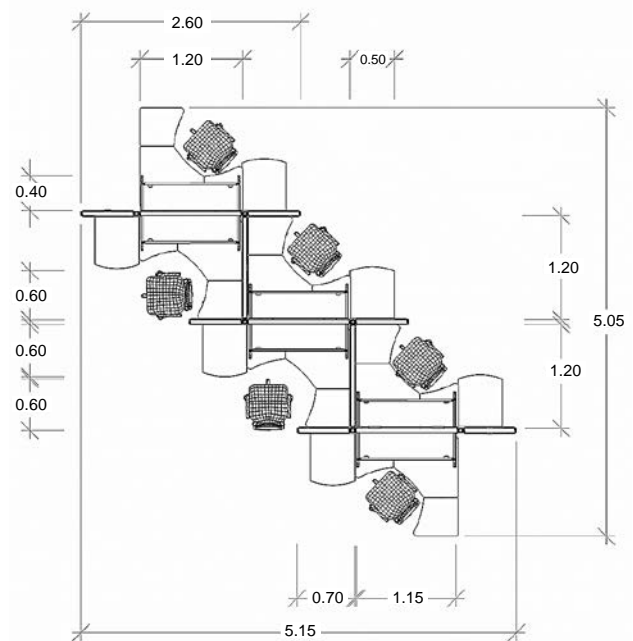

Dimensiones

Nollmann Design,
S.A. de C.V.

www.ofitek.com
ventas@ofitek.com

Horario de Atención
De Lunes a Viernes
de 8:30 a 18:30 hrs.
(55) 5545-66-65
01-800-800-6601