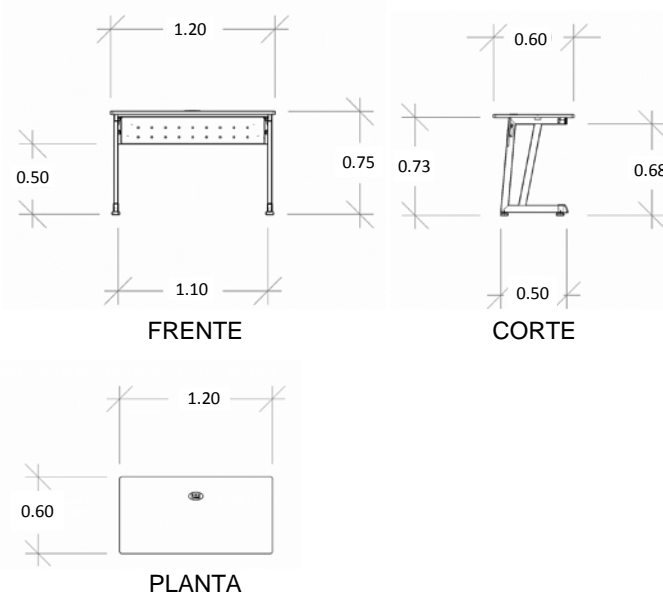

Dimensiones

Nollmann Design,
S.A. de C.V.

www.ofitek.com
ventas@ofitek.com

Horario de Atención
De Lunes a Viernes
de 8:30 a 18:30 hrs.
(55) 5545-66-65
01-800-800-6601