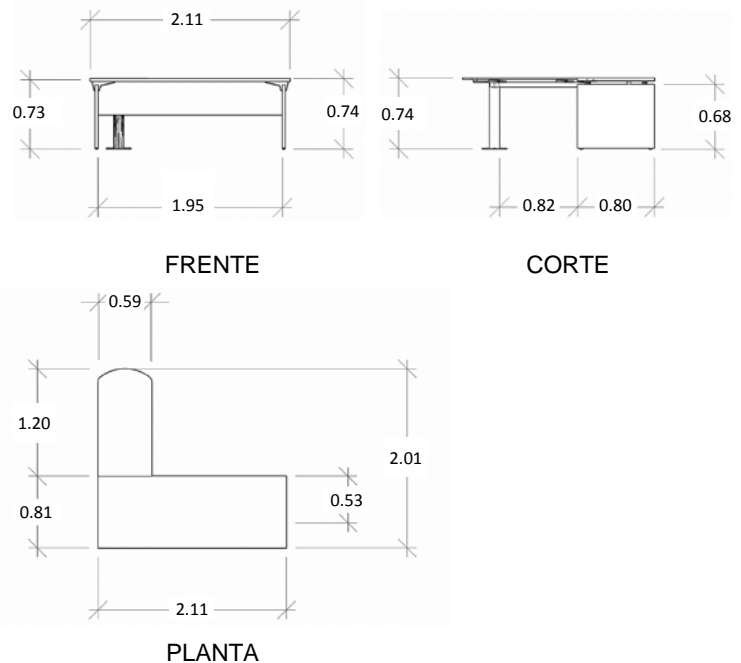

Dimensiones

Nollmann Design,
S.A. de C.V.

www.ofitek.com
ventas@ofitek.com

Horario de Atención
De Lunes a Viernes
de 8:30 a 18:30 hrs.
(55) 5545-66-65
01-800-800-6601