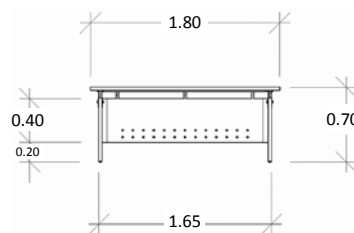

Dimensiones

FRETE