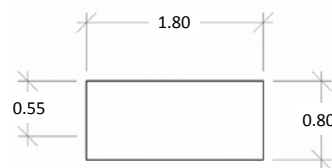

FRETE

PLANTA