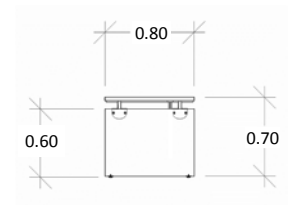

Escritorio Ejecutivo

Marca: Línea Italia

Modelo: Klass 01

Características

- Cubierta de melamina de 28mm de espesor.
- Estructura tubular de acero calibre 20.
- Regatones niveladores.
- No incluye pasacables, ni canaleta para voz y datos.
- Medidas: 1.82 x 0.80 x 0.73 mts.

SKU: 8004

Consulta el precio actual de este producto ingresado el SKU en el buscador de nuestro sitio en internet www.ofitek.com

Especificaciones

- Cubiertas en tablero de partículas de madera estándar de 28mm terminadas con cubre cantos de PVC 1mm. semirrígido de alta presión.
- Base de estructura tubular de acero de 2" x 1" calibre 20 terminada en pintura epóxica texturizada con aplicación power coating.
- Sistema de ensamble sin requerimiento de herramientas, basado en un dispositivo de unión auto sujetable, que permite un ensamble fácil y resistente que cumple con las pruebas (EEM) para armado y desarmado sin perder estabilidad.
- Regatón nivelador 100% polipropileno para ajustar la altura del mueble.
- Ideal para adicionarle retorno ejecutivo Forzza Mod. 165. Se cotiza por separado.
- No incluye porta teclado ni porta CPU. Se cotiza por separado.
- Colores para cubierta: grafito, caoba, maple, tabaco, blanco, nogal.
- Colores para Estructura: Aluminio para todos los colores de cubierta, excepto cubierta grafito en estructura negra.

Dimensiones

CORTE

Nollmann Design,
S.A. de C.V.

www.ofitek.com
ventas@ofitek.com

Horario de Atención
De Lunes a Viernes
de 8:30 a 18:30 hrs.
(55) 5545-66-65
01-800-800-6601