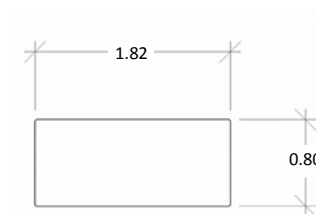

### Características

- Cubierta en melamina de 19mm de espesor.
- Estructura tubular de acero calibre 20.
- Regatones niveladores.
- No incluye pasacables, ni canaleta para voz y datos.
- Medidas: 1.82 x 0.92 x 0.75 mts.

### Especificaciones

- Cubiertas en tablero de partículas de madera estándar de 19mm terminadas con cubre cantos de PVC 1mm. semirrígido de alta presión.
- Base de estructura tubular de acero de 2" x 1" calibre 20 terminada en pintura epóxica texturizada con aplicación power coating.
- Sistema de ensamble sin requerimiento de herramientas, basado en un dispositivo de unión auto sujetable, que permite un ensamble fácil y resistente que cumple con las pruebas (EEM) para armado y desarmado sin perder estabilidad.
- Regatón nivelador 100% polipropileno para ajustar la altura del mueble.
- Ideal para adicionarle retorno ejecutivo Mod. 127-SKT. Se cotiza por separado.
- No incluye porta teclado ni porta CPU. Se cotiza por separado
- Colores para Cubierta: grafito, caoba, maple, tabaco, blanco y nogal.
- Colores para Estructura: Aluminio para todos los colores de cubierta, excepto cubierta grafito en estructura negra.

### Dimensiones

FRENTE

CORTE

PLANTA

Nollmann Design,  
S.A. de C.V.

[www.ofitek.com](http://www.ofitek.com)  
[ventas@ofitek.com](mailto:ventas@ofitek.com)

Horario de Atención  
De Lunes a Viernes  
de 8:30 a 18:30 hrs.  
(55) 5545-66-65  
01-800-800-6601