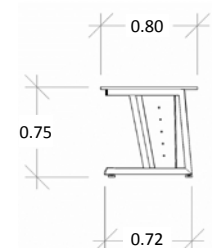

Escritorio Ejecutivo

Marca: Línea Italia

Modelo: 117

Características

- Cubierta en melamina de 19mm de espesor.
- Estructura tubular de acero calibre 20.
- Regatones niveladores.
- No incluye pasacables, ni canaleta para voz y datos.
- Medidas: 1.82 x 0.92 x 0.75 mts.

SKU: 8002

Consulta el precio actual de este producto ingresado el SKU en el buscador de nuestro sitio en internet www.ofitek.com

Especificaciones

- Cubiertas en tablero de partículas de madera estándar de 19mm terminadas con cubre cantos de PVC 1mm. semirrígido de alta presión.
- Base de estructura tubular de acero de 2" x 1" calibre 20 terminada en pintura epóxica texturizada con aplicación power coating.
- Sistema de ensamble sin requerimiento de herramientas, basado en un dispositivo de unión auto sujetable, que permite un ensamble fácil y resistente que cumple con las pruebas (EEM) para armado y desarmado sin perder estabilidad.
- Regatón nivelador 100% polipropileno para ajustar la altura del mueble.
- Ideal para adicionarle retorno ejecutivo Mod. 127-SKT. Se cotiza por separado.
- No incluye porta teclado ni porta CPU. Se cotiza por separado
- Colores para Cubierta: grafito, caoba, maple, tabaco, blanco y nogal.
- Colores para Estructura: Aluminio para todos los colores de cubierta, excepto cubierta grafito en estructura negra.

Dimensiones

CORTE

Nollmann Design,
S.A. de C.V.

www.ofitek.com
ventas@ofitek.com

Horario de Atención
De Lunes a Viernes
de 8:30 a 18:30 hrs.
(55) 5545-66-65
01-800-800-6601