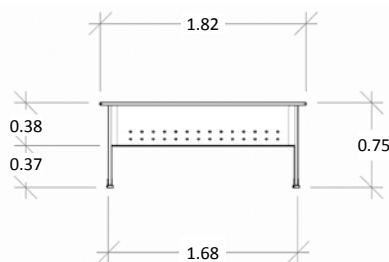

Dimensiones

FRENTE