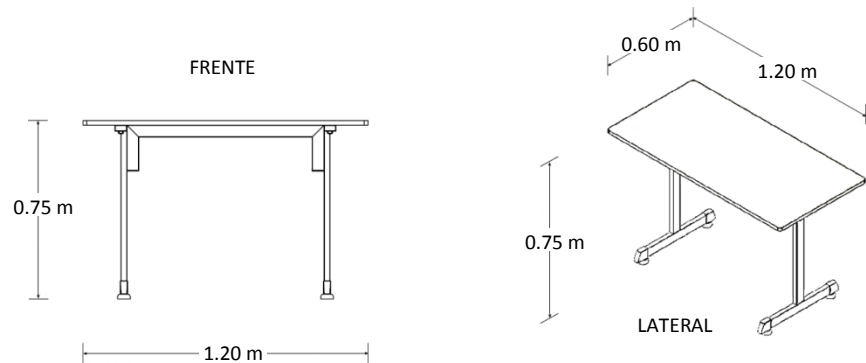

## Características

- Cubierta de melanina de 19mm de espesor.
- Estructura tubular de acero calibre 20.
- Regatones niveladores.
- No incluye pasacables ni canaleta para voz y datos.
- Medidas: 1.20 x 0.60 x 0.75 mts.

## Dimensiones

## Especificaciones Técnicas

- Cubiertas en tablero de partículas de madera estándar de 19mm terminadas con cubre cantos de PVC 1mm. semirrígido de alta presión.
- Base de estructura tubular de acero de 2" x 1" calibre 20 terminada en pintura epóxica texturizada con aplicación power coating.
- Sistema de ensamble sin requerimiento de herramientas, basado en un dispositivo de unión auto sujetable, que permite un ensamble fácil y resistente que cumple con las pruebas (EEM) para armado y desarmado sin perder estabilidad.
- Regatón nivelador 100% polipropileno para ajustar la altura del mueble.
- No incluye porta teclado ni porta CPU. Se cotiza por separado.
- Colores para Cubierta: grafito, caoba, maple, tabaco, blanco y nogal.
- Colores para Estructura: Aluminio para todos los colores de cubierta, excepto cubierta grafito en estructura negra.