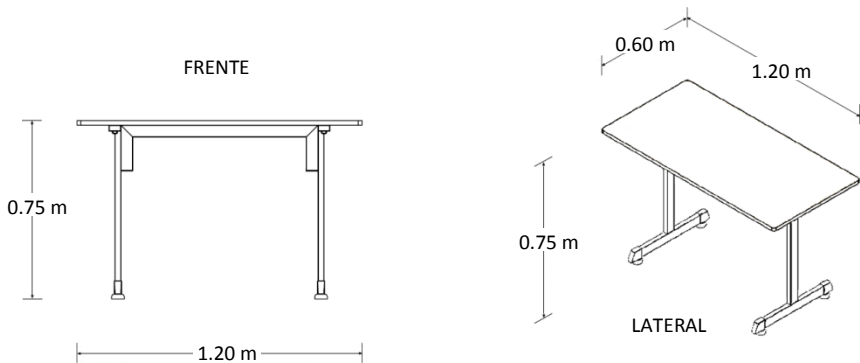

Mesa Multiusos XL

Marca: Línea Italia
MOD: 644

SKU: **8606**

Características

- Cubierta de melanina de 19mm de espesor.
- Estructura tubular de acero calibre 20.
- Regatones niveladores.
- No incluye pasacables ni canaleta para voz y datos.
- Medidas: 1.20 x 0.60 x 0.75 mts.

Consulta el precio actual de este producto, ingresando el SKU en el buscador de nuestro sitio en internet: www.ofitek.com

Dimensiones

Especificaciones Técnicas

- Cubiertas en tablero de partículas de madera estándar de 19mm terminadas con cubre cantos de PVC 1mm. semirrígido de alta presión.
- Base de estructura tubular de acero de 2" x 1" calibre 20 terminada en pintura epóxica texturizada con aplicación power coating.
- Sistema de ensamble sin requerimiento de herramientas, basado en un dispositivo de unión auto sujetable, que permite un ensamble fácil y resistente que cumple con las pruebas (EEM) para armado y desarmado sin perder estabilidad.
- Regatón nivelador 100% polipropileno para ajustar la altura del mueble.
- No incluye porta teclado ni porta CPU. Se cotiza por separado.
- Colores para Cubierta: grafito, caoba, maple, tabaco, blanco y nogal.
- Colores para Estructura: Aluminio para todos los colores de cubierta, excepto cubierta grafito en estructura negra.