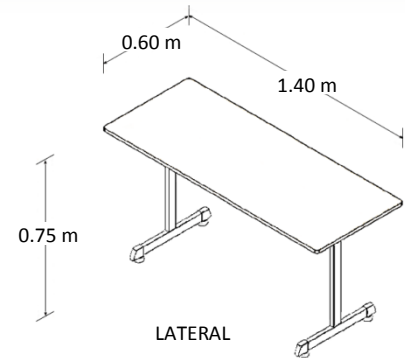

Mesa Multiusos XL

Marca: Línea Italia
MOD: 645

SKU: **8584**

Consulta el precio actual de este producto, ingresando el SKU en el buscador de nuestro sitio en internet: www.ofitek.com

Características

- Cubierta de melanina de 19mm de espesor.
- Estructura tubular de acero calibre 20.
- Regatones niveladores.
- No incluye pasacables ni canaleta para voz y datos.
- Medidas: 1.40 x 0.60 x 0.75 mts.

Dimensiones

Especificaciones Técnicas

- Cubiertas en tablero de partículas de madera estándar de 19mm terminadas con cubre cantos de PVC 1mm. semirrígido de alta presión.
- Base de estructura tubular de acero de 2" x 1" calibre 20 terminada en pintura epóxica texturizada con aplicación power coating.
- Sistema de ensamble sin requerimiento de herramientas, basado en un dispositivo de unión auto sujetable, que permite un ensamble fácil y resistente que cumple con las pruebas (EEM) para armado y desarmado sin perder estabilidad.
- Regatón nivelador 100% polipropileno para ajustar la altura del mueble.
- No incluye porta teclado ni porta CPU. Se cotiza por separado.
- Colores para Cubierta: grafito, caoba, maple, tabaco, blanco y nogal.
- Colores para Estructura: Aluminio para todos los colores de cubierta, excepto cubierta grafito en estructura negra.