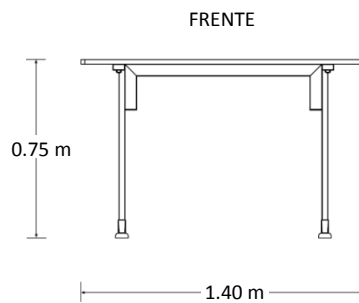

Mesa Multiusos XL

Marca: Línea Italia
MOD: 645

SKU: **8584**

Consulta el precio actual de este producto, ingresando el SKU en el buscador de nuestro sitio en internet: www.ofitek.com

Características

- Cubierta de melanina de 19mm de espesor.
- Estructura tubular de acero calibre 20.
- Regatones niveladores.
- No incluye pasacables ni canaleta para voz y datos.
- Medidas: 1.40 x 0.60 x 0.75 mts.

Dimensiones

Especificaciones Técnicas

- Cubiertas en tablero de partículas de madera estándar de 19mm terminadas con cubre cantos de PVC 1mm. semirrígido de alta presión.
- Base de estructura tubular de acero de 2" x 1" calibre 20 terminada en pintura epóxica texturizada con aplicación power coating.
- Sistema de ensamble sin requerimiento de herramientas, basado en un dispositivo de unión auto sujetable, que permite un ensamble fácil y resistente que cumple con las pruebas (EEM) para armado y desarmado sin perder estabilidad.
- Regatón nivelador 100% polipropileno para ajustar la altura del mueble.
- No incluye porta teclado ni porta CPU. Se cotiza por separado.
- Colores para Cubierta: grafito, caoba, maple, tabaco, blanco y nogal.
- Colores para Estructura: Aluminio para todos los colores de cubierta, excepto cubierta grafito en estructura negra.