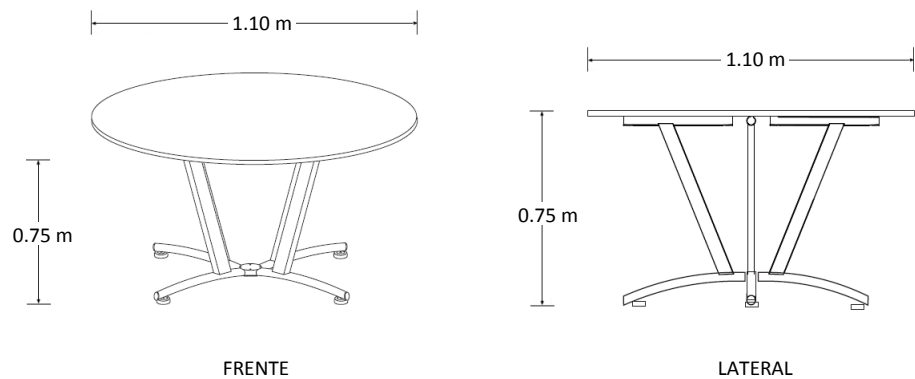

Mesa de Vidrio Nápoles

Marca: Línea Italia
MOD: 719GL

SKU: 8405

Características

- Cubiertas en cristal templado.
- Estructura tubular de acero calibre 20.
- Regatones niveladores.
- Medidas: Diámetro: 1.10, alto: 0.75 mts.

Consulta el precio actual de este producto, ingresando el SKU en el buscador de nuestro sitio en internet: www.ofitek.com

Dimensiones

Especificaciones Técnicas

- Cubierta de cristal templado de 1/2" con canto pulido.
- Base de estructura tubular de 1 1/4" calibre 16 con poste intermedio de tubular de acero de 2" x 1" calibre 20.
- Sistema de ensamble sin requerimiento de herramientas, basado en un dispositivo de unión auto sujetable, que permite un ensamble fácil y resistente que cumple con las pruebas (EEM) para armado y desarmado sin perder estabilidad.
- Regatón nivelador 100% polipropileno para ajustar la altura del mueble.