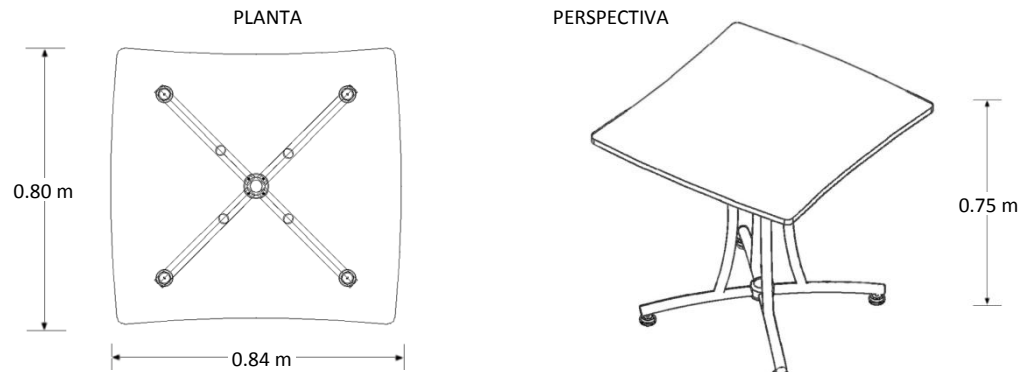

Mesa Cuadrada Palermo

Marca: Línea Italia
MOD: 702

SKU: 8030

Características

- Cubierta de melamina de 19mm de espesor.
- Estructura tubular de acero calibre 20.
- Regatones niveladores.
- Medidas: 0.84 x 0.80 x 0.75 mts.

Consulta el precio actual de este producto, ingresando el SKU en el buscador de nuestro sitio en internet: www.ofitek.com

Dimensiones

Especificaciones Técnicas

- Cubiertas en tablero de partículas de madera estándar de 19mm terminadas con cubre cantos de PVC 1mm. semirrígido de alta presión.
- Estructura tubular de 1" y 1 1/4" terminada en pintura epóxica con aplicación power coating.
- Sistema de ensamble sin requerimiento de herramientas, basado en un dispositivo de unión auto sujetable, que permite un ensamble fácil y resistente que cumple con las pruebas (EEM) para armado y desarmado sin perder estabilidad.
- Regatón nivelador 100% polipropileno para ajustar la altura del mueble.
- Colores para Cubierta: grafito, caoba, maple, tabaco, blanco y nogal.
- Colores para Estructura: Aluminio para todos los colores de cubierta, excepto cubierta grafito en estructura negra.