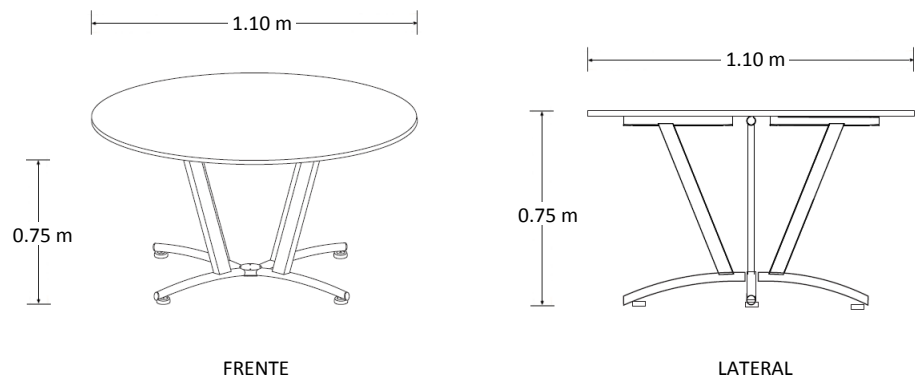

## Mesa Redonda Nápoles

Marca: Línea Italia  
MOD: 719

SKU: 8029

## Características

- Cubierta de melamina de 19mm de espesor.
- Estructura tubular de acero calibre 20.
- Regatones niveladores.
- Medidas: Diámetro: 1.10, alto: 0.75 mts.

Consulta el precio actual de este producto, ingresando el SKU en el buscador de nuestro sitio en internet: [www.ofitek.com](http://www.ofitek.com)

## Dimensiones

## Especificaciones Técnicas

- Cubiertas en tablero de partículas de madera estándar de 19mm terminadas con cubre cantos de PVC 1mm. semirrígido de alta presión.
- Base de estructura tubular de acero de 2" x 1" calibre 20 terminada en pintura epóxica texturizada con aplicación power coating.
- Sistema de ensamble sin requerimiento de herramientas, basado en un dispositivo de unión auto sujetable, que permite un ensamble fácil y resistente que cumple con las pruebas (EEM) para armado y desarmado sin perder estabilidad.
- Regatón nivelador 100% polipropileno para ajustar la altura del mueble.
- Colores para Cubierta: grafito, caoba, maple, tabaco, blanco y nogal.
- Colores para Estructura: Aluminio para todos los colores de cubierta, excepto cubierta grafito en estructura negra.