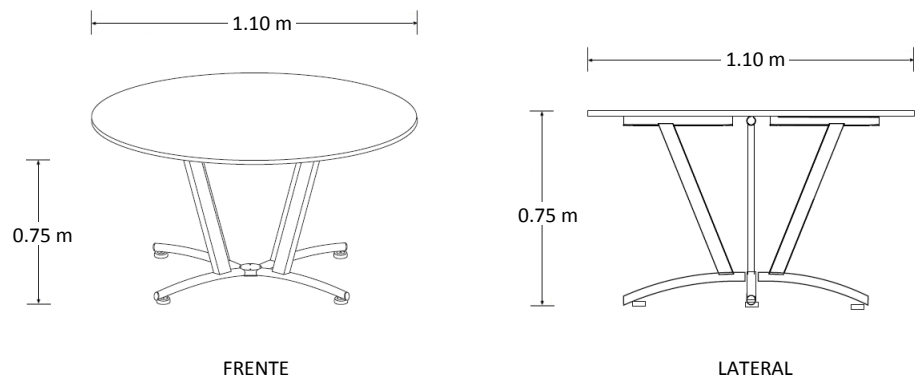

Mesa Redonda Nápoles

Marca: Línea Italia
MOD: 719

SKU: 8029

Características

- Cubierta de melamina de 19mm de espesor.
- Estructura tubular de acero calibre 20.
- Regatones niveladores.
- Medidas: Diámetro: 1.10, alto: 0.75 mts.

Consulta el precio actual de este producto, ingresando el SKU en el buscador de nuestro sitio en internet: www.ofitek.com

Dimensiones

Especificaciones Técnicas

- Cubiertas en tablero de partículas de madera estándar de 19mm terminadas con cubre cantos de PVC 1mm. semirrígido de alta presión.
- Base de estructura tubular de acero de 2" x 1" calibre 20 terminada en pintura epóxica texturizada con aplicación power coating.
- Sistema de ensamble sin requerimiento de herramientas, basado en un dispositivo de unión auto sujetable, que permite un ensamble fácil y resistente que cumple con las pruebas (EEM) para armado y desarmado sin perder estabilidad.
- Regatón nivelador 100% polipropileno para ajustar la altura del mueble.
- Colores para Cubierta: grafito, caoba, maple, tabaco, blanco y nogal.
- Colores para Estructura: Aluminio para todos los colores de cubierta, excepto cubierta grafito en estructura negra.