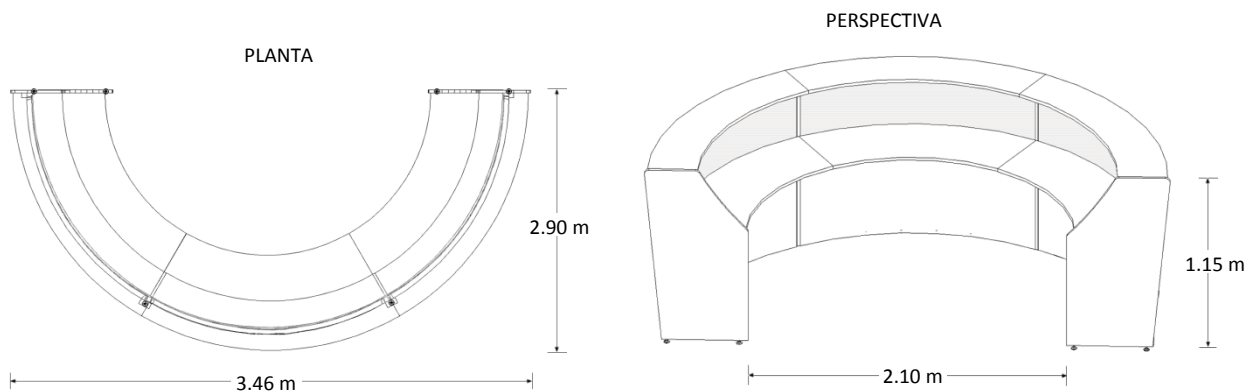

## Recepción Extend Policarbonato

Marca: Línea Italia  
MOD: 220PP-220AP (2)

SKU: 8594

## Características

- Recepción formada por un módulo curvo 220PP y 2 módulos curvos 220AP.
- Los 3 módulos cuentan con policarbonato en la parte frontal.
- Cubierta de melanina de 19mm de espesor.
- Estructura tubular de acero calibre 20.
- Regatones niveladores.
- No incluye pasacables ni canaleta para voz y datos.
- Medidas: 3.46 x 2.90 x 1.15 mts.

## Dimensiones

## Especificaciones Técnicas

- Cubiertas en tablero de partículas de madera estándar de 19mm terminadas con cubre cantos de PVC 1mm. semirrígido de alta presión.
- Base de estructura tubular de acero de 2" x 1" calibre 20 terminada en pintura epóxica texturizada con aplicación power coating.
- Sistema de ensamble sin requerimiento de herramientas, basado en un dispositivo de unión auto sujetable, que permite un ensamble fácil y resistente que cumple con las pruebas (EEM) para armado y desarmado sin perder estabilidad.
- Regatón nivelador 100% polipropileno para ajustar la altura del mueble.
- Los modelos 220AP cuentan con poste para unión entre ellos y al Mod. 220PP.
- No incluye porta teclado ni porta CPU. Se cotiza por separado.
- Colores para Cubierta: grafito, caoba, maple, tabaco, blanco y nogal.
- Colores para Estructura: Aluminio para todos los colores de cubierta, excepto cubierta grafito en estructura negra.