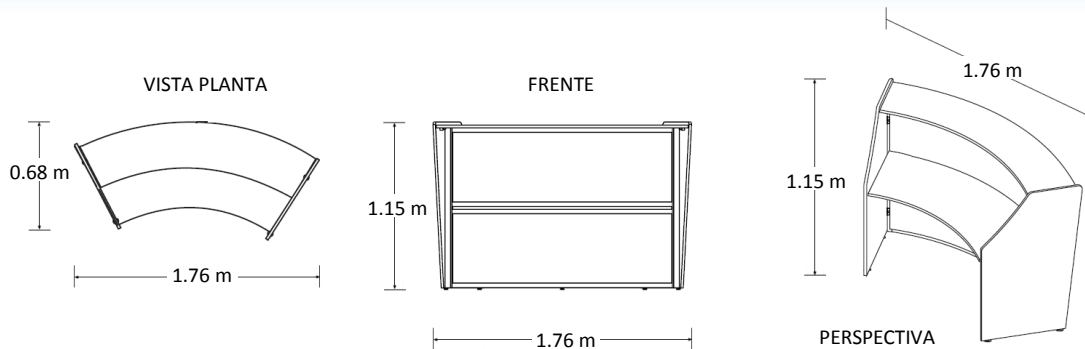

Recepción Extend Curva Principal

Marca: Línea Italia
MOD: 220P

SKU: 8028

Características

- Cubierta de melanina de 19mm de espesor.
- Soportes laterales que pueden ser fácilmente removidos para agregar secciones adicionales.
- Estructura tubular de acero calibre 20.
- Regatones niveladores.
- No incluye pasacables ni canaleta para voz y datos.
- Medidas: 1.76 x 0.68 x 1.15 mts.

Consulta el precio actual de este producto, ingresando el SKU en el buscador de nuestro sitio en internet: www.ofitek.com

Dimensiones

Especificaciones Técnicas

- Cubiertas en tablero de partículas de madera estándar de 19mm terminadas con cubre cantos de PVC 1mm. semirrígido de alta presión.
- Base de estructura tubular de acero de 2" x 1" calibre 20 terminada en pintura epóxica texturizada con aplicación power coating.
- Sistema de ensamble sin requerimiento de herramientas, basado en un dispositivo de unión auto sujetable, que permite un ensamble fácil y resistente que cumple con las pruebas (EEM) para armado y desarmado sin perder estabilidad.
- Regatón nivelador 100% polipropileno para ajustar la altura del mueble.
- No incluye porta teclado ni porta CPU. Se cotiza por separado.
- Colores para Cubierta: grafito, caoba, maple, tabaco, blanco y nogal.
- Colores para Estructura: Aluminio para todos los colores de cubierta, excepto cubierta grafito en estructura negra.