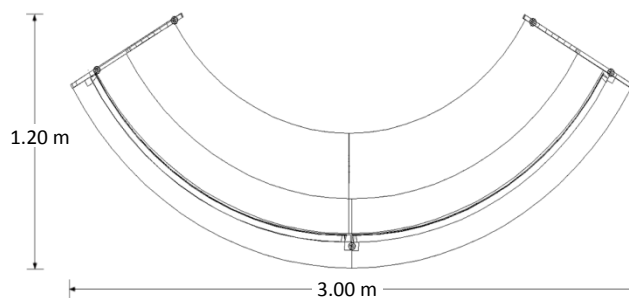

## Recepción Extend Curva Completa

Marca: Línea Italia  
MOD: 220P-220A

SKU: **8027**

## Características

- Recepción formada por los módulos curvos 220P y 220A.
- Cubierta de melanina de 19mm de espesor.
- Estructura tubular de acero calibre 20.
- Regatones niveladores.
- No incluye pasacables ni canaleta para voz y datos.
- Medidas: 3.00 x 1.20 x 1.15 mts.

## Dimensiones

PLANTA

PERSPECTIVA

## Especificaciones Técnicas

- Cubiertas en tablero de partículas de madera estándar de 19mm terminadas con cubre cantos de PVC 1mm. semirrígido de alta presión.
- Base de estructura tubular de acero de 2" x 1" calibre 20 terminada en pintura epóxica texturizada con aplicación power coating.
- Sistema de ensamble sin requerimiento de herramientas, basado en un dispositivo de unión auto sujetable, que permite un ensamble fácil y resistente que cumple con las pruebas (EEM) para armado y desarmado sin perder estabilidad.
- Regatón nivelador 100% polipropileno para ajustar la altura del mueble.
- El modelo 220A cuenta con poste para unión al 220P.
- No incluye porta teclado ni porta CPU. Se cotiza por separado.
- Colores para Cubierta: grafito, caoba, maple, tabaco, blanco y nogal.
- Colores para Estructura: Aluminio para todos los colores de cubierta, excepto cubierta grafito en estructura negra.