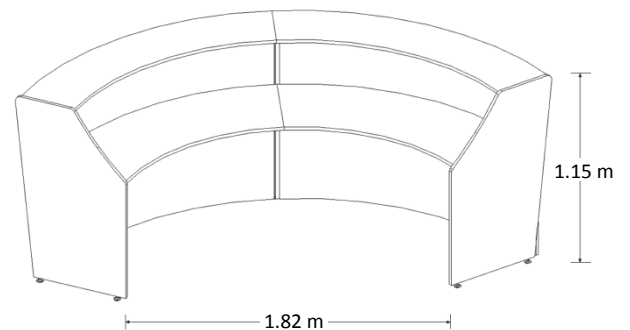

## Características

- Recepción formada por los módulos curvos 220P y 220A.
- Cubierta de melanina de 19mm de espesor.
- Estructura tubular de acero calibre 20.
- Regatones niveladores.
- No incluye pasacables ni canaleta para voz y datos.
- Medidas: 3.00 x 1.20 x 1.15 mts.

## Dimensiones

PLANTA

PERSPECTIVA

## Especificaciones Técnicas

- Cubiertas en tablero de partículas de madera estándar de 19mm terminadas con cubre cantos de PVC 1mm. semirrígido de alta presión.
- Base de estructura tubular de acero de 2" x 1" calibre 20 terminada en pintura epóxica texturizada con aplicación power coating.
- Sistema de ensamble sin requerimiento de herramientas, basado en un dispositivo de unión auto sujetable, que permite un ensamble fácil y resistente que cumple con las pruebas (EEM) para armado y desarmado sin perder estabilidad.
- Regatón nivelador 100% polipropileno para ajustar la altura del mueble.
- El modelo 220A cuenta con poste para unión al 220P.
- No incluye porta teclado ni porta CPU. Se cotiza por separado.
- Colores para Cubierta: grafito, caoba, maple, tabaco, blanco y nogal.
- Colores para Estructura: Aluminio para todos los colores de cubierta, excepto cubierta grafito en estructura negra.