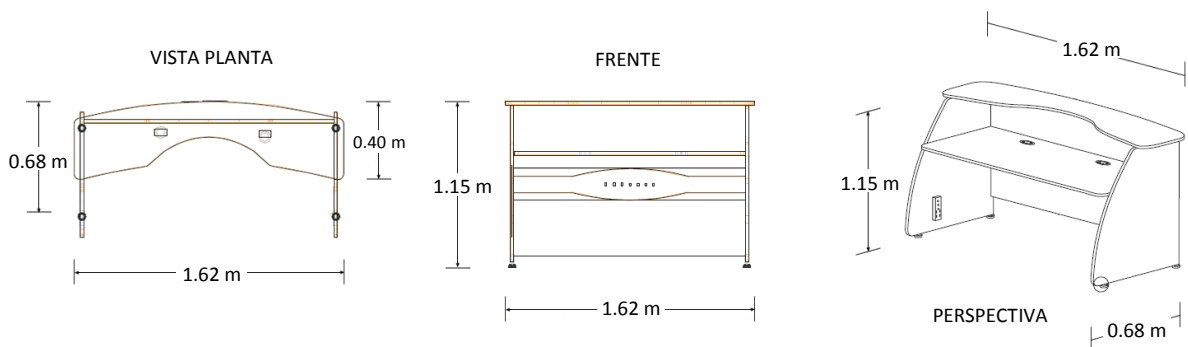

Recepción Elegancia

Marca: Línea Italia
PRIMMA MOD: 223

SKU: 8026

Características

- Cubierta de melanina de 19mm de espesor.
- Estructura tubular de acero calibre 20.
- Regatones niveladores.
- No incluye pasacables ni canaleta para voz y datos.
- Medidas: 1.62 x 0.68 x 1.15 mts

Consulta el precio actual de este producto, ingresando el SKU en el buscador de nuestro sitio en internet: www.ofitek.com

Dimensiones

Especificaciones Técnicas

- Cubiertas en tablero de partículas de madera estándar de 19mm terminadas con cubre cantos de PVC 1mm. semirrígido de alta presión.
- Base de estructura tubular de acero de 2" x 1" calibre 20 terminada en pintura epóxica texturizada con aplicación power coating.
- Sistema de ensamble sin requerimiento de herramientas, basado en un dispositivo de unión auto sujetable, que permite un ensamble fácil y resistente que cumple con las pruebas (EEM) para armado y desarmado sin perder estabilidad.
- Regatón nivelador 100% polipropileno para ajustar la altura del mueble.
- Su complemento ideal es el Retorno para Escritorio Mod.127. Se cotiza por separado.
- No incluye porta teclado ni porta CPU. Se cotiza por separado.
- Colores para Cubierta: grafito, caoba, maple, tabaco, blanco y nogal.
- Colores para Estructura: Aluminio para todos los colores de cubierta, excepto cubierta grafito en estructura negra.