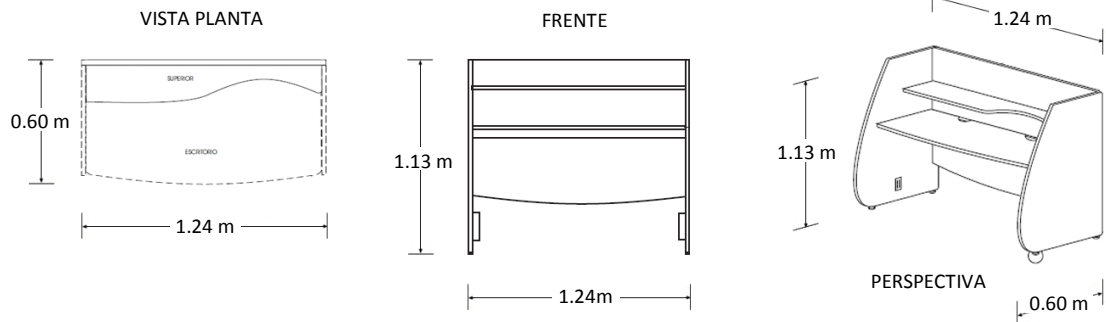

Recepción Privacia

Marca: Línea Italia
MOD: 221

SKU: 8025

Características

- Cuenta con 2 entrepaños.
- Cubierta de melamina de 19mm de espesor.
- Estructura tubular de acero calibre 20.
- Regatones niveladores.
- No incluye pasacables ni canaleta para voz y datos.
- Medidas: 1.24 x 0.60 x 1.13 mts.

Consulta el precio actual de este producto, ingresando el SKU en el buscador de nuestro sitio en internet: www.ofitek.com

Dimensiones

Especificaciones Técnicas

- Cubiertas en tablero de partículas de madera estándar de 19mm terminadas con cubre cantos de PVC 1mm. semirrígido de alta presión.
- Base de estructura tubular de acero de 2" x 1" calibre 20 terminada en pintura epóxica texturizada con aplicación power coating.
- Sistema de ensamble sin requerimiento de herramientas, basado en un dispositivo de unión auto sujetable, que permite un ensamble fácil y resistente que cumple con las pruebas (EEM) para armado y desarmado sin perder estabilidad.
- Regatón nivelador 100% polipropileno para ajustar la altura del mueble.
- No incluye porta teclado ni porta CPU. Se cotiza por separado.
- Colores para Cubierta: grafito, caoba, maple, tabaco, blanco y nogal.
- Colores para Estructura: Aluminio para todos los colores de cubierta, excepto cubierta grafito en estructura negra.