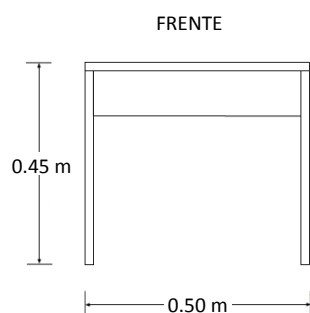

Mesa Lateral para Recepción

Marca: Línea Italia
MOD: 184

SKU: 8024

Características

- Práctica como mesa para salas de espera y recepción.
- Cubierta de melamina de 19mm de espesor.
- Medidas: 0.50 x 0.50 x 0.45 mts.

Consulta el precio actual de este producto, ingresando el SKU en el buscador de nuestro sitio en internet: www.ofitek.com

Dimensiones

Especificaciones Técnicas

- Cubiertas en tablero de partículas de madera estándar de 19mm terminadas con cubre cantos de PVC 1mm. semirrígido de alta presión.
- Sistema de ensamble sin requerimiento de herramientas, basado en un dispositivo de unión auto sujetable, que permite un ensamble fácil y resistente que cumple con las pruebas (EEM) para armado y desarmado sin perder estabilidad.
- Es complemento ideal de la Mesa Central Mod. 183. Se cotiza por separado.
- Colores disponibles: grafito, caoba, maple, tabaco, blanco y nogal.