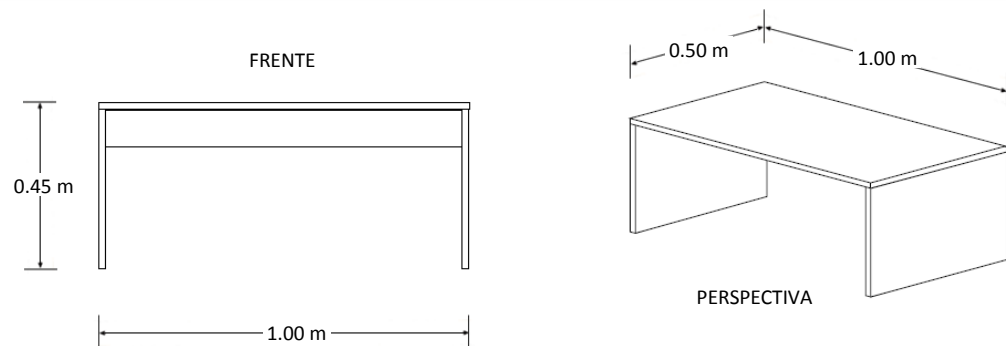

## Características

- Práctica como mesa central para salas de espera y recepción.
- Cubierta de melamina de 19mm de espesor.
- Medidas: 1.00 x 0.50 x 0.45 mts.

Consulta el precio actual de este producto, ingresando el SKU en el buscador de nuestro sitio en internet: [www.ofitek.com](http://www.ofitek.com)

## Dimensiones

## Especificaciones Técnicas

- Cubiertas en tablero de partículas de madera estándar de 19mm terminadas con cubre cantos de PVC 1mm. semirrígido de alta presión.
- Sistema de ensamble sin requerimiento de herramientas, basado en un dispositivo de unión auto sujetable, que permite un ensamble fácil y resistente que cumple con las pruebas (EEM) para armado y desarmado sin perder estabilidad.
- Se recomienda adquirir 2 Mesas Laterales Mod.184 para hacer lucir el espacio. Se cotiza por separado.
- Colores disponibles: grafito, caoba, maple, tabaco, blanco y nogal.