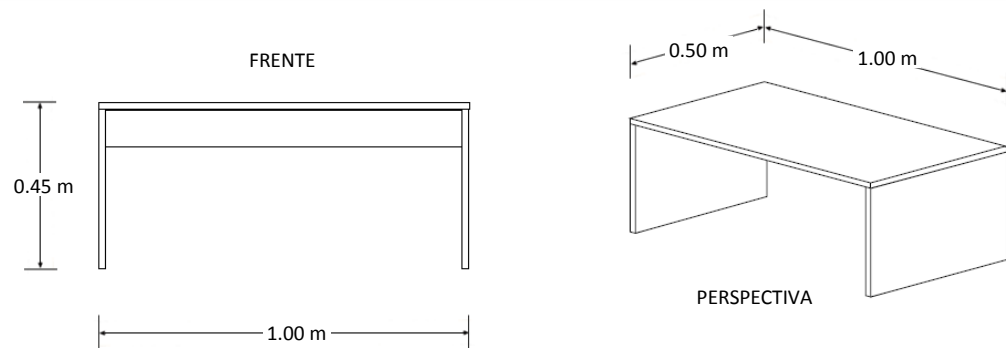

Mesa Central para Recepción

Marca: Línea Italia
MOD: 183

SKU: 8023

Características

- Práctica como mesa central para salas de espera y recepción.
- Cubierta de melamina de 19mm de espesor.
- Medidas: 1.00 x 0.50 x 0.45 mts.

Consulta el precio actual de este producto, ingresando el SKU en el buscador de nuestro sitio en internet: www.ofitek.com

Dimensiones

Especificaciones Técnicas

- Cubiertas en tablero de partículas de madera estándar de 19mm terminadas con cubre cantos de PVC 1mm. semirrígido de alta presión.
- Sistema de ensamble sin requerimiento de herramientas, basado en un dispositivo de unión auto sujetable, que permite un ensamble fácil y resistente que cumple con las pruebas (EEM) para armado y desarmado sin perder estabilidad.
- Se recomienda adquirir 2 Mesas Laterales Mod.184 para hacer lucir el espacio. Se cotiza por separado.
- Colores disponibles: grafito, caoba, maple, tabaco, blanco y nogal.