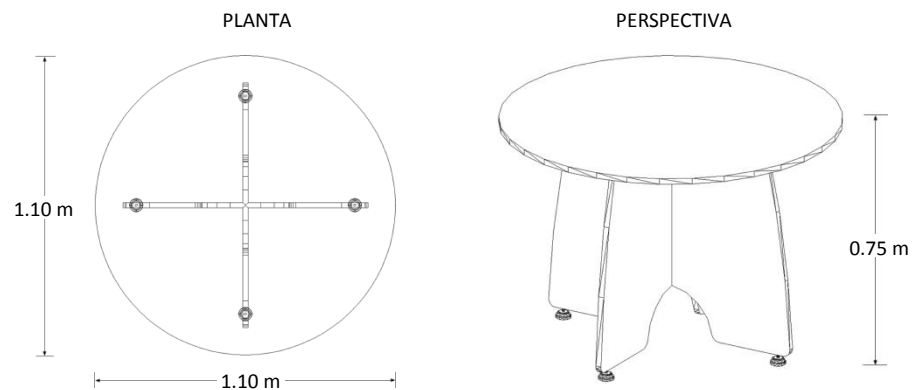

Mesa Circular de Juntas

Marca: Línea Italia
MOD: 129

SKU: 8021

Características

- Cubierta de melanina de 19mm de espesor.
- Regatones niveladores.
- No incluye pasacables para voz y datos.
- Medidas: Diámetro 1.10, alto: 0.75 mts.

Consulta el precio actual de este producto, ingresando el SKU en el buscador de nuestro sitio en internet: www.ofitek.com

Dimensiones

Especificaciones Técnicas

- Cubiertas en tablero de partículas de madera estándar de 19mm terminadas con cubre cantos de PVC 1mm. semirrígido de alta presión.
- Sistema de ensamble sin requerimiento de herramientas, basado en un dispositivo de unión auto sujetable, que permite un ensamble fácil y resistente que cumple con las pruebas (EEM) para armado y desarmado sin perder estabilidad.
- Regatón nivelador 100% polipropileno para ajustar la altura del mueble.
- Colores para Cubierta: grafito, caoba, maple, tabaco, blanco y nogal.