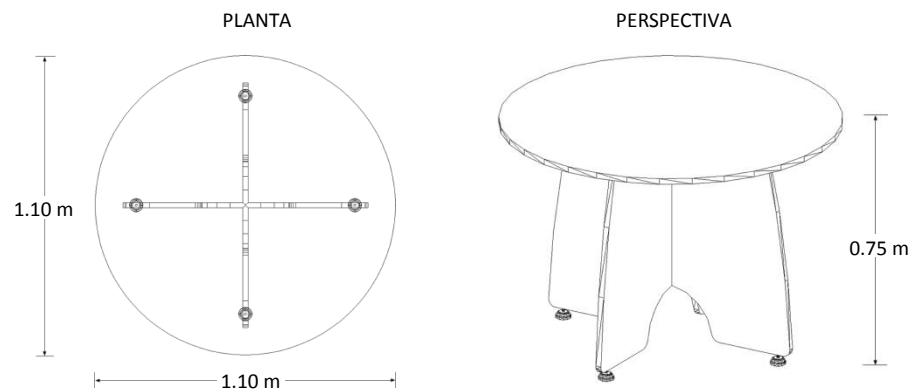

## Mesa Circular de Juntas

Marca: Línea Italia  
MOD: 129

SKU: 8021

## Características

- Cubierta de melanina de 19mm de espesor.
- Regatones niveladores.
- No incluye pasacables para voz y datos.
- Medidas: Diámetro 1.10, alto: 0.75 mts.

Consulta el precio actual de este producto, ingresando el SKU en el buscador de nuestro sitio en internet: [www.ofitek.com](http://www.ofitek.com)

## Dimensiones

## Especificaciones Técnicas

- Cubiertas en tablero de partículas de madera estándar de 19mm terminadas con cubre cantos de PVC 1mm. semirrígido de alta presión.
- Sistema de ensamble sin requerimiento de herramientas, basado en un dispositivo de unión auto sujetable, que permite un ensamble fácil y resistente que cumple con las pruebas (EEM) para armado y desarmado sin perder estabilidad.
- Regatón nivelador 100% polipropileno para ajustar la altura del mueble.
- Colores para Cubierta: grafito, caoba, maple, tabaco, blanco y nogal.