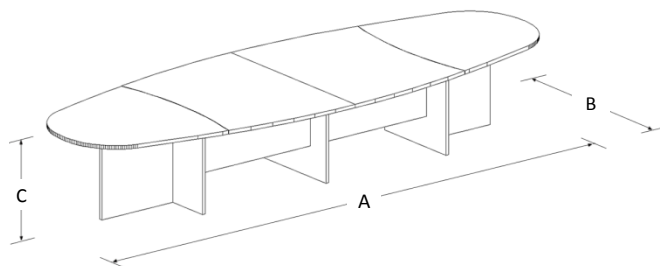

## Características

- Cubierta de melamina de 28mm de espesor.
- Capacidad para 14 personas.
- Estructura tubular de acero calibre 20.
- Regatones niveladores.
- Incluye pasacables para voz y datos.
- Medidas: 4.65 x 1.60 x 0.75 mts.

## Dimensiones

Mod. 21810

Mod. 21814

## Especificaciones Técnicas

SKU	Modelo	Número de Personas	Dimensiones (Mts.) Frente (A) x Fondo (B) x Alto (C)
8017	21810	10	3.45 x 1.47 x 0.75
8018	21814	14	4.65 x 1.60 x 0.75

- Cubiertas en tablero de partículas de madera estándar de 28mm terminadas con cubre cantos de PVC 1mm. semirrígido de alta presión.
- Base de estructura tubular de acero de 2" x 1" calibre 20 terminada en pintura epóxica texturizada con aplicación power coating.
- Práctico grommet para pasar los cables de la computadora, proyector, redes y más.
- Sistema de ensamble sin requerimiento de herramientas, basado en un dispositivo de unión auto sujetable, que permite un ensamble fácil y resistente que cumple con las pruebas (EEM) para armado y desarmado sin perder estabilidad.
- Regatón nivelador 100% polipropileno para ajustar la altura del mueble.
- Colores para Cubierta: grafito, caoba, maple, tabaco, blanco y nogal.