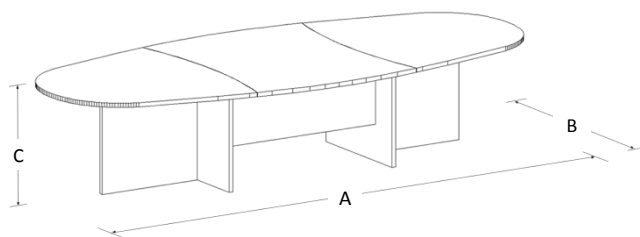

## Mesa de Juntas Modular Enzo

Marca: Línea Italia  
MOD: 21814

SKU: **8018**

## Características

- Cubierta de melamina de 28mm de espesor.
- Capacidad para 14 personas.
- Estructura tubular de acero calibre 20.
- Regatones niveladores.
- Incluye pasacables para voz y datos.
- Medidas: 4.65 x 1.60 x 0.75 mts.

## Dimensiones

Mod. 21810

Mod. 21814

## Especificaciones Técnicas

SKU	Modelo	Número de Personas	Dimensiones (Mts.) Frente (A) x Fondo (B) x Alto (C)
8017	21810	10	3.45 x 1.47 x 0.75
8018	21814	14	4.65 x 1.60 x 0.75

- Cubiertas en tablero de partículas de madera estándar de 28mm terminadas con cubre cantos de PVC 1mm. semirrígido de alta presión.
- Base de estructura tubular de acero de 2" x 1" calibre 20 terminada en pintura epóxica texturizada con aplicación power coating.
- Práctico grommet para pasar los cables de la computadora, proyector, redes y más.
- Sistema de ensamble sin requerimiento de herramientas, basado en un dispositivo de unión auto sujetable, que permite un ensamble fácil y resistente que cumple con las pruebas (EEM) para armado y desarmado sin perder estabilidad.
- Regatón nivelador 100% polipropileno para ajustar la altura del mueble.
- Colores para Cubierta: grafito, caoba, maple, tabaco, blanco y nogal.