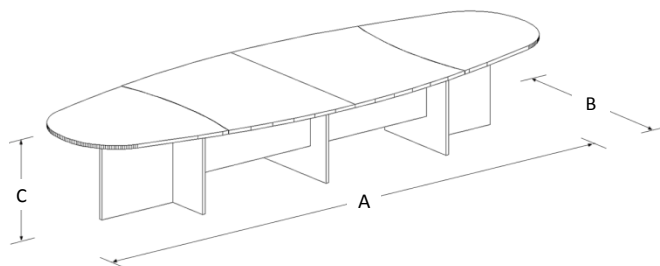

Mesa de Juntas Modular Enzo

Marca: Línea Italia
MOD: 21814

SKU: **8018**

Características

- Cubierta de melamina de 28mm de espesor.
- Capacidad para 14 personas.
- Estructura tubular de acero calibre 20.
- Regatones niveladores.
- Incluye pasacables para voz y datos.
- Medidas: 4.65 x 1.60 x 0.75 mts.

Consulta el precio actual de este producto, ingresando el SKU en el buscador de nuestro sitio en internet: www.ofitek.com

Dimensiones

Mod. 21810

Mod. 21814

Especificaciones Técnicas

SKU	Modelo	Número de Personas	Dimensiones (Mts.) Frente (A) x Fondo (B) x Alto (C)
8017	21810	10	3.45 x 1.47 x 0.75
8018	21814	14	4.65 x 1.60 x 0.75

- Cubiertas en tablero de partículas de madera estándar de 28mm terminadas con cubre cantos de PVC 1mm. semirrígido de alta presión.
- Base de estructura tubular de acero de 2" x 1" calibre 20 terminada en pintura epóxica texturizada con aplicación power coating.
- Práctico grommet para pasar los cables de la computadora, proyector, redes y más.
- Sistema de ensamble sin requerimiento de herramientas, basado en un dispositivo de unión auto sujetable, que permite un ensamble fácil y resistente que cumple con las pruebas (EEM) para armado y desarmado sin perder estabilidad.
- Regatón nivelador 100% polipropileno para ajustar la altura del mueble.
- Colores para Cubierta: grafito, caoba, maple, tabaco, blanco y nogal.