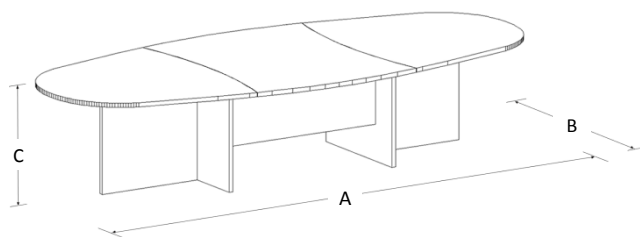

Mesa de Juntas Modular Enzo

Marca: Línea Italia
MOD: 21814

SKU: **8018**

Características

- Cubierta de melamina de 28mm de espesor.
- Capacidad para 14 personas.
- Estructura tubular de acero calibre 20.
- Regatones niveladores.
- Incluye pasacables para voz y datos.
- Medidas: 4.65 x 1.60 x 0.75 mts.

Consulta el precio actual de este producto, ingresando el SKU en el buscador de nuestro sitio en internet: www.ofitek.com

Dimensiones

Mod. 21810

Mod. 21814

Especificaciones Técnicas

SKU	Modelo	Número de Personas	Dimensiones (Mts.) Frente (A) x Fondo (B) x Alto (C)
8017	21810	10	3.45 x 1.47 x 0.75
8018	21814	14	4.65 x 1.60 x 0.75

- Cubiertas en tablero de partículas de madera estándar de 28mm terminadas con cubre cantos de PVC 1mm. semirrígido de alta presión.
- Base de estructura tubular de acero de 2" x 1" calibre 20 terminada en pintura epóxica texturizada con aplicación power coating.
- Práctico grommet para pasar los cables de la computadora, proyector, redes y más.
- Sistema de ensamble sin requerimiento de herramientas, basado en un dispositivo de unión auto sujetable, que permite un ensamble fácil y resistente que cumple con las pruebas (EEM) para armado y desarmado sin perder estabilidad.
- Regatón nivelador 100% polipropileno para ajustar la altura del mueble.
- Colores para Cubierta: grafito, caoba, maple, tabaco, blanco y nogal.