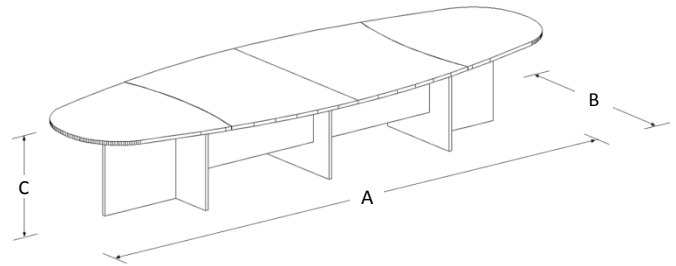

## Características

- Cubierta de melamina de 28mm de espesor.
- Capacidad para 10 personas.
- Estructura tubular de acero calibre 20.
- Regatones niveladores.
- Incluye pasacables para voz y datos.
- Medidas: 3.45 x 1.47 x 0.75 mts.

## Dimensiones

Mod. 21810

Mod. 21814

## Especificaciones Técnicas

SKU	Modelo	Número de Personas	Dimensiones (Mts.) Frente (A) x Fondo (B) x Alto (C)
<b>8017</b>	21810	10	3.45 x 1.47 x 0.75
<b>8018</b>	21814	14	4.65 x 1.60 x 0.75

- Cubiertas en tablero de partículas de madera estándar de 28mm terminadas con cubre cantos de PVC 1mm. semirrígido de alta presión.
- Base de estructura tubular de acero de 2" x 1" calibre 20 terminada en pintura epóxica texturizada con aplicación power coating.
- Práctico grommet para pasar los cables de la computadora, proyector, redes y más.
- Sistema de ensamble sin requerimiento de herramientas, basado en un dispositivo de unión auto sujetable, que permite un ensamble fácil y resistente que cumple con las pruebas (EEM) para armado y desarmado sin perder estabilidad.
- Regatón nivelador 100% polipropileno para ajustar la altura del mueble.
- Colores para Cubierta: grafito, caoba, maple, tabaco, blanco y nogal.