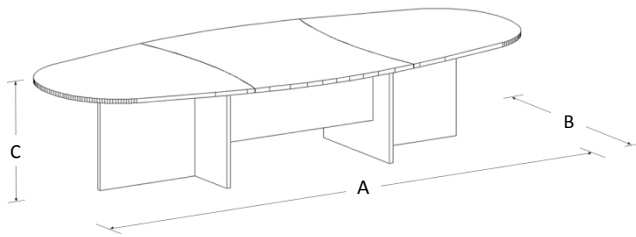

## Características

- Cubierta de melanina de 28mm de espesor.
- Capacidad para 10 personas.
- Estructura tubular de acero calibre 20.
- Regatones niveladores.
- Incluye pasacables para voz y datos.
- Medidas: 3.45 x 1.47 x 0.75 mts.

## Dimensiones

Mod. 21810

Mod. 21814

## Especificaciones Técnicas

SKU	Modelo	Número de Personas	Dimensiones (Mts.) Frente (A) x Fondo (B) x Alto (C)
8017	21810	10	3.45 x 1.47 x 0.75
8018	21814	14	4.65 x 1.60 x 0.75

- Cubiertas en tablero de partículas de madera estándar de 28mm terminadas con cubre cantos de PVC 1mm. semirrígido de alta presión.
- Base de estructura tubular de acero de 2" x 1" calibre 20 terminada en pintura epóxica texturizada con aplicación power coating.
- Práctico grommet para pasar los cables de la computadora, proyector, redes y más.
- Sistema de ensamble sin requerimiento de herramientas, basado en un dispositivo de unión auto sujetable, que permite un ensamble fácil y resistente que cumple con las pruebas (EEM) para armado y desarmado sin perder estabilidad.
- Regatón nivelador 100% polipropileno para ajustar la altura del mueble.
- Colores para Cubierta: grafito, caoba, maple, tabaco, blanco y nogal.