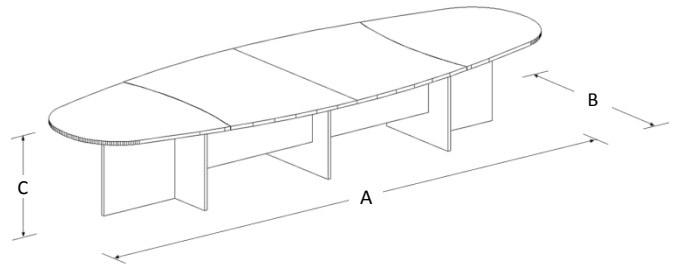

## Características

- Cubierta de melanina de 28mm de espesor.
- Capacidad para 10 personas.
- Estructura tubular de acero calibre 20.
- Regatones niveladores.
- Incluye pasacables para voz y datos.
- Medidas: 3.45 x 1.47 x 0.75 mts.

## Dimensiones

Mod. 21810

Mod. 21814

## Especificaciones Técnicas

SKU	Modelo	Número de Personas	Dimensiones (Mts.) Frente (A) x Fondo (B) x Alto (C)
8017	21810	10	3.45 x 1.47 x 0.75
8018	21814	14	4.65 x 1.60 x 0.75

- Cubiertas en tablero de partículas de madera estándar de 28mm terminadas con cubre cantos de PVC 1mm. semirrígido de alta presión.
- Base de estructura tubular de acero de 2" x 1" calibre 20 terminada en pintura epóxica texturizada con aplicación power coating.
- Práctico grommet para pasar los cables de la computadora, proyector, redes y más.
- Sistema de ensamble sin requerimiento de herramientas, basado en un dispositivo de unión auto sujetable, que permite un ensamble fácil y resistente que cumple con las pruebas (EEM) para armado y desarmado sin perder estabilidad.
- Regatón nivelador 100% polipropileno para ajustar la altura del mueble.
- Colores para Cubierta: grafito, caoba, maple, tabaco, blanco y nogal.