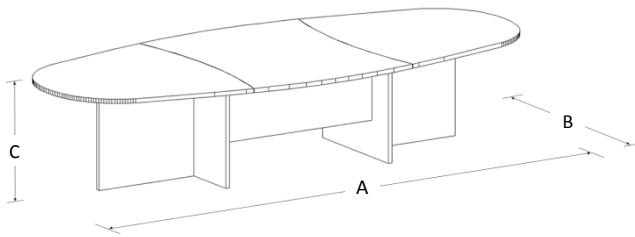

## Características

- Cubierta de melamina de 28mm de espesor.
- Capacidad para 10 personas.
- Estructura tubular de acero calibre 20.
- Regatones niveladores.
- Incluye pasacables para voz y datos.
- Medidas: 3.45 x 1.47 x 0.75 mts.

## Dimensiones

Mod. 21810

Mod. 21814

## Especificaciones Técnicas

SKU	Modelo	Número de Personas	Dimensiones (Mts.) Frente (A) x Fondo (B) x Alto (C)
<b>8017</b>	21810	10	3.45 x 1.47 x 0.75
<b>8018</b>	21814	14	4.65 x 1.60 x 0.75

- Cubiertas en tablero de partículas de madera estándar de 28mm terminadas con cubre cantos de PVC 1mm. semirrígido de alta presión.
- Base de estructura tubular de acero de 2" x 1" calibre 20 terminada en pintura epóxica texturizada con aplicación power coating.
- Práctico grommet para pasar los cables de la computadora, proyector, redes y más.
- Sistema de ensamble sin requerimiento de herramientas, basado en un dispositivo de unión auto sujetable, que permite un ensamble fácil y resistente que cumple con las pruebas (EEM) para armado y desarmado sin perder estabilidad.
- Regatón nivelador 100% polipropileno para ajustar la altura del mueble.
- Colores para Cubierta: grafito, caoba, maple, tabaco, blanco y nogal.