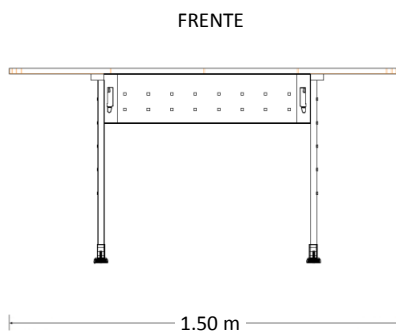

Mesa de Juntas Gerencial

Marca: Línea Italia
MOD: 118

SKU: 8016

Características

- Cubierta de melanina de 19mm de espesor.
- Estructura tubular de acero calibre 20.
- Regatones niveladores.
- No incluye pasacables ni canaleta para voz y datos.
- Medidas: 1.50 x 1.00 x 0.75 mts.

Consulta el precio actual de este producto, ingresando el SKU en el buscador de nuestro sitio en internet: www.ofitek.com

Dimensiones

Especificaciones Técnicas

- Cubiertas en tablero de partículas de madera estándar de 19mm terminadas con cubre cantos de PVC 1mm. semirrígido de alta presión.
- Base de estructura tubular de acero de 2" x 1" calibre 20 terminada en pintura epóxica texturizada con aplicación power coating.
- Sistema de ensamble sin requerimiento de herramientas, basado en un dispositivo de unión auto sujetable, que permite un ensamble fácil y resistente que cumple con las pruebas (EEM) para armado y desarmado sin perder estabilidad.
- Regatón nivelador 100% polipropileno para ajustar la altura del mueble.
- Colores para Cubierta: grafito, caoba, maple, tabaco, blanco y nogal.
- Colores para Estructura: Aluminio para todos los colores de cubierta, excepto cubierta grafito en estructura negra.