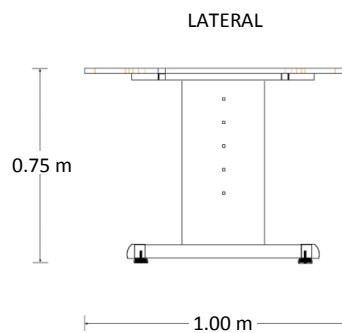

Mesa de Juntas Gerencial

Marca: Línea Italia
MOD: 118

SKU: 8016

Características

- Cubierta de melanina de 19mm de espesor.
- Estructura tubular de acero calibre 20.
- Regatones niveladores.
- No incluye pasacables ni canaleta para voz y datos.
- Medidas: 1.50 x 1.00 x 0.75 mts.

Consulta el precio actual de este producto, ingresando el SKU en el buscador de nuestro sitio en internet: www.ofitek.com

Dimensiones

Especificaciones Técnicas

- Cubiertas en tablero de partículas de madera estándar de 19mm terminadas con cubre cantos de PVC 1mm. semirrígido de alta presión.
- Base de estructura tubular de acero de 2" x 1" calibre 20 terminada en pintura epóxica texturizada con aplicación power coating.
- Sistema de ensamble sin requerimiento de herramientas, basado en un dispositivo de unión auto sujetable, que permite un ensamble fácil y resistente que cumple con las pruebas (EEM) para armado y desarmado sin perder estabilidad.
- Regatón nivelador 100% polipropileno para ajustar la altura del mueble.
- Colores para Cubierta: grafito, caoba, maple, tabaco, blanco y nogal.
- Colores para Estructura: Aluminio para todos los colores de cubierta, excepto cubierta grafito en estructura negra.