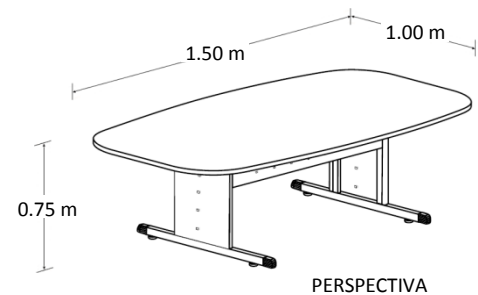

Mesa de Juntas Gerencial

Marca: Línea Italia
MOD: 118

SKU: 8016

Características

- Cubierta de melanina de 19mm de espesor.
- Estructura tubular de acero calibre 20.
- Regatones niveladores.
- No incluye pasacables ni canaleta para voz y datos.
- Medidas: 1.50 x 1.00 x 0.75 mts.

Consulta el precio actual de este producto, ingresando el SKU en el buscador de nuestro sitio en internet: www.ofitek.com

Dimensiones

Especificaciones Técnicas

- Cubiertas en tablero de partículas de madera estándar de 19mm terminadas con cubre cantos de PVC 1mm. semirrígido de alta presión.
- Base de estructura tubular de acero de 2" x 1" calibre 20 terminada en pintura epóxica texturizada con aplicación power coating.
- Sistema de ensamble sin requerimiento de herramientas, basado en un dispositivo de unión auto sujetable, que permite un ensamble fácil y resistente que cumple con las pruebas (EEM) para armado y desarmado sin perder estabilidad.
- Regatón nivelador 100% polipropileno para ajustar la altura del mueble.
- Colores para Cubierta: grafito, caoba, maple, tabaco, blanco y nogal.
- Colores para Estructura: Aluminio para todos los colores de cubierta, excepto cubierta grafito en estructura negra.