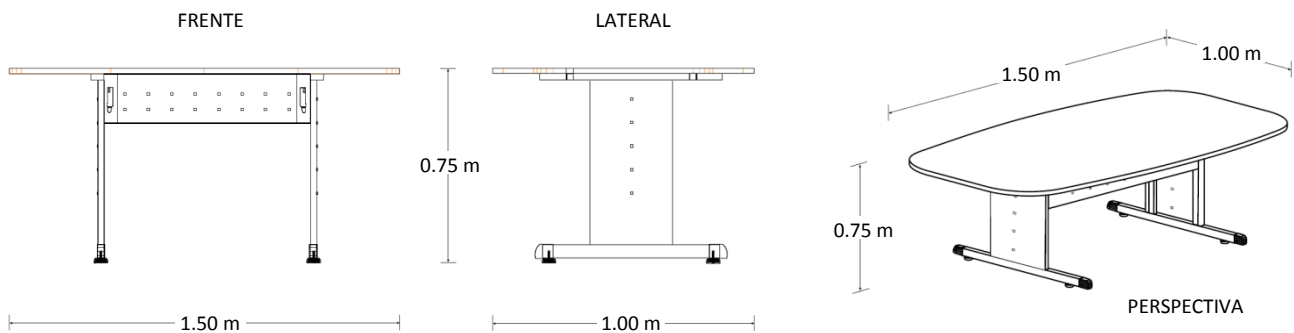

## Mesa de Juntas Gerencial

Marca: Línea Italia  
MOD: 118

SKU: 8016

## Características

- Cubierta de melanina de 19mm de espesor.
- Estructura tubular de acero calibre 20.
- Regatones niveladores.
- No incluye pasacables ni canaleta para voz y datos.
- Medidas: 1.50 x 1.00 x 0.75 mts.

## Dimensiones

## Especificaciones Técnicas

- Cubiertas en tablero de partículas de madera estándar de 19mm terminadas con cubre cantos de PVC 1mm. semirrígido de alta presión.
- Base de estructura tubular de acero de 2" x 1" calibre 20 terminada en pintura epóxica texturizada con aplicación power coating.
- Sistema de ensamble sin requerimiento de herramientas, basado en un dispositivo de unión auto sujetable, que permite un ensamble fácil y resistente que cumple con las pruebas (EEM) para armado y desarmado sin perder estabilidad.
- Regatón nivelador 100% polipropileno para ajustar la altura del mueble.
- Colores para Cubierta: grafito, caoba, maple, tabaco, blanco y nogal.
- Colores para Estructura: Aluminio para todos los colores de cubierta, excepto cubierta grafito en estructura negra.