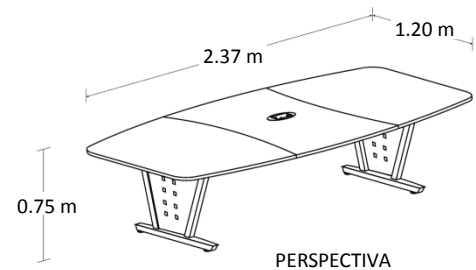

Mesa de Juntas Ejecutiva

Marca: Línea Italia
MOD: 118XL

SKU: 8015

Características

- Cubierta de melanina de 28mm de espesor.
- Estructura tubular de acero calibre 20.
- Regatones niveladores.
- Incluye pasacables para voz y datos.
- Medidas: 2.37 x 1.20 x 0.75 mts.

Consulta el precio actual de este producto, ingresando el SKU en el buscador de nuestro sitio en internet: www.ofitek.com

Dimensiones

Especificaciones Técnicas

- Cubiertas en tablero de partículas de madera estándar de 28mm terminadas con cubre cantos de PVC 1mm. semirrígido de alta presión.
- Base de estructura tubular de acero de 2" x 1" calibre 20 terminada en pintura epóxica texturizada con aplicación power coating.
- Práctico grommet para pasar los cables de la computadora, proyector, redes y más.
- Sistema de ensamble sin requerimiento de herramientas, basado en un dispositivo de unión auto sujetable, que permite un ensamble fácil y resistente que cumple con las pruebas (EEM) para armado y desarmado sin perder estabilidad.
- Regatón nivelador 100% polipropileno para ajustar la altura del mueble.
- Colores para Cubierta: grafito, caoba, maple, tabaco, blanco y nogal.
- Colores para Estructura: Aluminio para todos los colores de cubierta, excepto cubierta grafito en estructura negra.