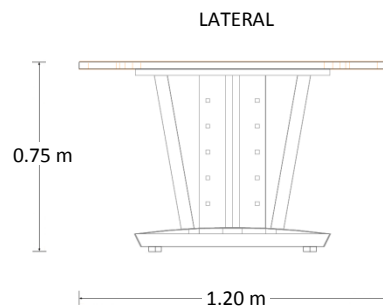

Mesa de Juntas Ejecutiva

Marca: Línea Italia
MOD: 118XL

SKU: 8015

Características

- Cubierta de melanina de 28mm de espesor.
- Estructura tubular de acero calibre 20.
- Regatones niveladores.
- Incluye pasacables para voz y datos.
- Medidas: 2.37 x 1.20 x 0.75 mts.

Consulta el precio actual de este producto, ingresando el SKU en el buscador de nuestro sitio en internet: www.ofitek.com

Dimensiones

Especificaciones Técnicas

- Cubiertas en tablero de partículas de madera estándar de 28mm terminadas con cubre cantos de PVC 1mm. semirrígido de alta presión.
- Base de estructura tubular de acero de 2" x 1" calibre 20 terminada en pintura epóxica texturizada con aplicación power coating.
- Práctico grommet para pasar los cables de la computadora, proyector, redes y más.
- Sistema de ensamble sin requerimiento de herramientas, basado en un dispositivo de unión auto sujetable, que permite un ensamble fácil y resistente que cumple con las pruebas (EEM) para armado y desarmado sin perder estabilidad.
- Regatón nivelador 100% polipropileno para ajustar la altura del mueble.
- Colores para Cubierta: grafito, caoba, maple, tabaco, blanco y nogal.
- Colores para Estructura: Aluminio para todos los colores de cubierta, excepto cubierta grafito en estructura negra.