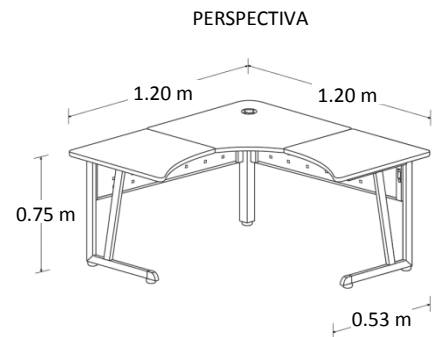

Escritorio Delta

Marca: Línea Italia
MOD: 149-S

SKU: **8566**

Consulta el precio actual de este producto, ingresando el SKU en el buscador de nuestro sitio en internet: www.ofitek.com

Características

- Cubierta de melamina de 19mm de espesor.
- Estructura tubular de acero calibre 20.
- Regatones niveladores.
- No incluye pasacables ni canaleta para voz y datos.
- Medidas: 1.20 x 1.20 x 0.75 mts.

Dimensiones

Especificaciones Técnicas

- Cubiertas en tablero de partículas de madera estándar de 19mm terminadas con cubre cantos de PVC 1mm. semirrígido de alta presión.
- Base de estructura tubular de acero de 2" x 1" calibre 20 terminada en pintura epóxica texturizada con aplicación power coating.
- Sistema de ensamble sin requerimiento de herramientas, basado en un dispositivo de unión auto sujetable, que permite un ensamble fácil y resistente que cumple con las pruebas (EEM) para armado y desarmado sin perder estabilidad.
- Regatón nivelador 100% polipropileno para ajustar la altura del mueble.
- No incluye porta teclado ni porta CPU. Se cotiza por separado.
- Colores para Cubierta: grafito, caoba, maple, tabaco, blanco y nogal.
- Colores para Estructura: Aluminio para todos los colores de cubierta, excepto cubierta grafito en estructura negra.