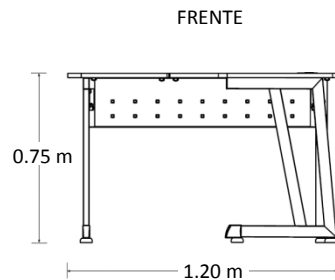

Escritorio Delta

Marca: Línea Italia
MOD: 149-S

SKU: **8566**

Consulta el precio actual de este producto, ingresando el SKU en el buscador de nuestro sitio en internet: www.ofitek.com

Características

- Cubierta de melamina de 19mm de espesor.
- Estructura tubular de acero calibre 20.
- Regatones niveladores.
- No incluye pasacables ni canaleta para voz y datos.
- Medidas: 1.20 x 1.20 x 0.75 mts.

Dimensiones

Especificaciones Técnicas

- Cubiertas en tablero de partículas de madera estándar de 19mm terminadas con cubre cantos de PVC 1mm. semirrígido de alta presión.
- Base de estructura tubular de acero de 2" x 1" calibre 20 terminada en pintura epóxica texturizada con aplicación power coating.
- Sistema de ensamble sin requerimiento de herramientas, basado en un dispositivo de unión auto sujetable, que permite un ensamble fácil y resistente que cumple con las pruebas (EEM) para armado y desarmado sin perder estabilidad.
- Regatón nivelador 100% polipropileno para ajustar la altura del mueble.
- No incluye porta teclado ni porta CPU. Se cotiza por separado.
- Colores para Cubierta: grafito, caoba, maple, tabaco, blanco y nogal.
- Colores para Estructura: Aluminio para todos los colores de cubierta, excepto cubierta grafito en estructura negra.