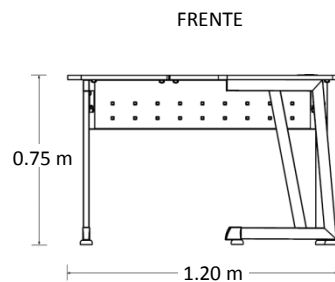

Escritorio Delta

Marca: Línea Italia
MOD: 149-S

SKU: **8566**

Consulta el precio actual de este producto, ingresando el SKU en el buscador de nuestro sitio en internet: www.ofitek.com

Características

- Cubierta de melamina de 19mm de espesor.
- Estructura tubular de acero calibre 20.
- Regatones niveladores.
- No incluye pasacables ni canaleta para voz y datos.
- Medidas: 1.20 x 1.20 x 0.75 mts.

Dimensiones

Especificaciones Técnicas

- Cubiertas en tablero de partículas de madera estándar de 19mm terminadas con cubre cantos de PVC 1mm. semirrígido de alta presión.
- Base de estructura tubular de acero de 2" x 1" calibre 20 terminada en pintura epóxica texturizada con aplicación power coating.
- Sistema de ensamble sin requerimiento de herramientas, basado en un dispositivo de unión auto sujetable, que permite un ensamble fácil y resistente que cumple con las pruebas (EEM) para armado y desarmado sin perder estabilidad.
- Regatón nivelador 100% polipropileno para ajustar la altura del mueble.
- No incluye porta teclado ni porta CPU. Se cotiza por separado.
- Colores para Cubierta: grafito, caoba, maple, tabaco, blanco y nogal.
- Colores para Estructura: Aluminio para todos los colores de cubierta, excepto cubierta grafito en estructura negra.