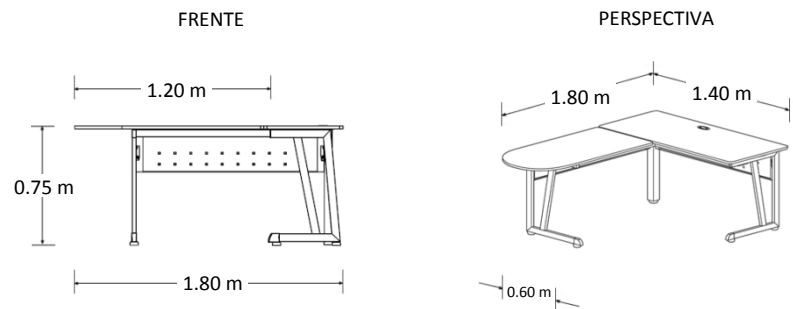

Escritorio tipo L

Marca: Línea Italia
MOD: 120-S

SKU: **8565**

Características

- Cubierta de melamina de 19mm de espesor.
- Estructura tubular de acero calibre 20.
- Regatones niveladores.
- No incluye pasacables ni canaleta para voz y datos.
- Medidas: 1.40 x 1.80 x 0.75 mts.

Consulta el precio actual de este producto, ingresando el SKU en el buscador de nuestro sitio en internet: www.ofitek.com

Dimensiones

Especificaciones Técnicas

- Cubiertas en tablero de partículas de madera estándar de 19mm terminadas con cubre cantos de PVC 1mm. semirrígido de alta presión.
- Base de estructura tubular de acero de 2" x 1" calibre 20 terminada en pintura epóxica texturizada con aplicación power coating.
- Sistema de ensamble sin requerimiento de herramientas, basado en un dispositivo de unión auto sujetable, que permite un ensamble fácil y resistente que cumple con las pruebas (EEM) para armado y desarmado sin perder estabilidad.
- Regatón nivelador 100% polipropileno para ajustar la altura del mueble.
- No incluye porta teclado ni porta CPU. Se cotiza por separado.
- Colores para Cubierta: grafito, caoba, maple, tabaco, blanco y nogal.
- Colores para Estructura: Aluminio para todos los colores de cubierta, excepto cubierta grafito en estructura negra.