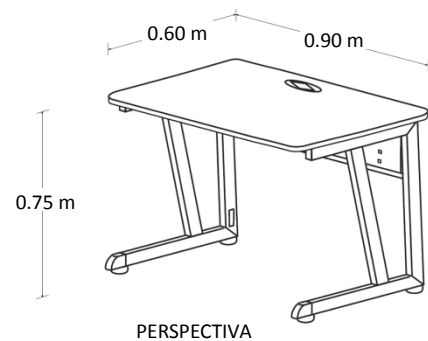

Escritorio Piccolo

Marca: Línea Italia
MOD: 123-S

SKU: 8569

Características

- Cubierta de melanina de 19mm de espesor.
- Estructura tubular de acero calibre 20.
- Regatones niveladores.
- No incluye pasacables ni canaleta para voz y datos.
- Medidas: 0.90 x 0.60 x 0.75 mts.

Consulta el precio actual de este producto, ingresando el SKU en el buscador de nuestro sitio en internet: www.ofitek.com

Dimensiones

Especificaciones Técnicas

- Cubiertas en tablero de partículas de madera estándar de 19mm terminadas con cubre cantos de PVC 1mm. semirrígido de alta presión.
- Base de estructura tubular de acero de 2" x 1" calibre 20 terminada en pintura epóxica texturizada con aplicación power coating.
- Sistema de ensamble sin requerimiento de herramientas, basado en un dispositivo de unión auto sujetable, que permite un ensamble fácil y resistente que cumple con las pruebas (EEM) para armado y desarmado sin perder estabilidad.
- Regatón nivelador 100% polipropileno para ajustar la altura del mueble.
- No incluye porta teclado ni porta CPU. Se cotiza por separado.
- Colores para Cubierta: grafito, caoba, maple, tabaco, blanco y nogal.
- Colores para Estructura: Aluminio para todos los colores de cubierta, excepto cubierta grafito en estructura negra.