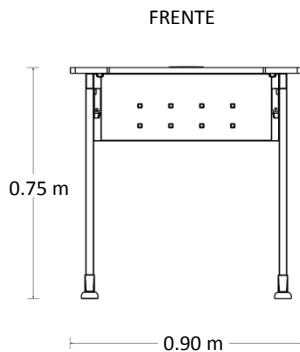

Escritorio Piccolo

Marca: Línea Italia
MOD: 123-S

SKU: 8569

Características

- Cubierta de melanina de 19mm de espesor.
- Estructura tubular de acero calibre 20.
- Regatones niveladores.
- No incluye pasacables ni canaleta para voz y datos.
- Medidas: 0.90 x 0.60 x 0.75 mts.

Consulta el precio actual de este producto, ingresando el SKU en el buscador de nuestro sitio en internet: www.ofitek.com

Dimensiones

Especificaciones Técnicas

- Cubiertas en tablero de partículas de madera estándar de 19mm terminadas con cubre cantos de PVC 1mm. semirrígido de alta presión.
- Base de estructura tubular de acero de 2" x 1" calibre 20 terminada en pintura epóxica texturizada con aplicación power coating.
- Sistema de ensamble sin requerimiento de herramientas, basado en un dispositivo de unión auto sujetable, que permite un ensamble fácil y resistente que cumple con las pruebas (EEM) para armado y desarmado sin perder estabilidad.
- Regatón nivelador 100% polipropileno para ajustar la altura del mueble.
- No incluye porta teclado ni porta CPU. Se cotiza por separado.
- Colores para Cubierta: grafito, caoba, maple, tabaco, blanco y nogal.
- Colores para Estructura: Aluminio para todos los colores de cubierta, excepto cubierta grafito en estructura negra.