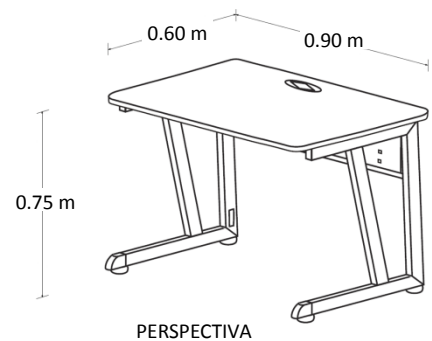

Escritorio Piccolo

Marca: Línea Italia
MOD: 123-S

SKU: 8569

Características

- Cubierta de melanina de 19mm de espesor.
- Estructura tubular de acero calibre 20.
- Regatones niveladores.
- No incluye pasacables ni canaleta para voz y datos.
- Medidas: 0.90 x 0.60 x 0.75 mts.

Consulta el precio actual de este producto, ingresando el SKU en el buscador de nuestro sitio en internet: www.ofitek.com

Dimensiones

Especificaciones Técnicas

- Cubiertas en tablero de partículas de madera estándar de 19mm terminadas con cubre cantos de PVC 1mm. semirrígido de alta presión.
- Base de estructura tubular de acero de 2" x 1" calibre 20 terminada en pintura epóxica texturizada con aplicación power coating.
- Sistema de ensamble sin requerimiento de herramientas, basado en un dispositivo de unión auto sujetable, que permite un ensamble fácil y resistente que cumple con las pruebas (EEM) para armado y desarmado sin perder estabilidad.
- Regatón nivelador 100% polipropileno para ajustar la altura del mueble.
- No incluye porta teclado ni porta CPU. Se cotiza por separado.
- Colores para Cubierta: grafito, caoba, maple, tabaco, blanco y nogal.
- Colores para Estructura: Aluminio para todos los colores de cubierta, excepto cubierta grafito en estructura negra.