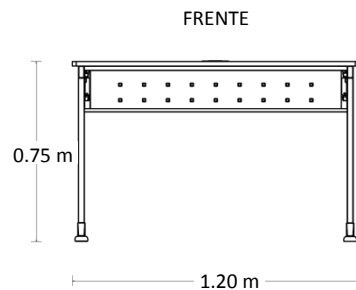

## Características

- Cubierta de melanina de 19mm de espesor.
- Estructura tubular de acero calibre 20.
- Regatones niveladores.
- No incluye pasacables ni canaleta para voz y datos.
- Medidas: 120 x 0.60 x 0.75 mts.

## Dimensiones

## Especificaciones Técnicas

- Cubiertas en tablero de partículas de madera estándar de 19mm terminadas con cubre cantos de PVC 1mm. semirrígido de alta presión.
- Base de estructura tubular de acero de 2" x 1" calibre 20 terminada en pintura epóxica texturizada con aplicación power coating.
- Sistema de ensamble sin requerimiento de herramientas, basado en un dispositivo de unión auto sujetable, que permite un ensamble fácil y resistente que cumple con las pruebas (EEM) para armado y desarmado sin perder estabilidad.
- Regatón nivelador 100% polipropileno para ajustar la altura del mueble.
- No incluye porta teclado ni porta CPU. Se cotiza por separado.
- Colores para Cubierta: grafito, caoba, maple, tabaco, blanco y nogal.
- Colores para Estructura: Aluminio para todos los colores de cubierta, excepto cubierta grafito en estructura negra.