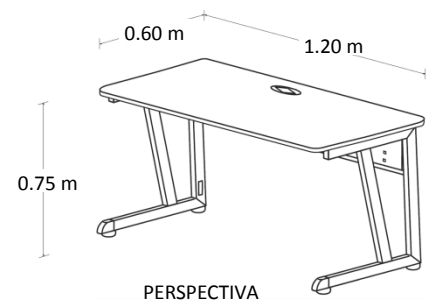

## Características

- Cubierta de melanina de 19mm de espesor.
- Estructura tubular de acero calibre 20.
- Regatones niveladores.
- No incluye pasacables ni canaleta para voz y datos.
- Medidas: 120 x 0.60 x 0.75 mts.

## Dimensiones

## Especificaciones Técnicas

- Cubiertas en tablero de partículas de madera estándar de 19mm terminadas con cubre cantos de PVC 1mm. semirrígido de alta presión.
- Base de estructura tubular de acero de 2" x 1" calibre 20 terminada en pintura epóxica texturizada con aplicación power coating.
- Sistema de ensamble sin requerimiento de herramientas, basado en un dispositivo de unión auto sujetable, que permite un ensamble fácil y resistente que cumple con las pruebas (EEM) para armado y desarmado sin perder estabilidad.
- Regatón nivelador 100% polipropileno para ajustar la altura del mueble.
- No incluye porta teclado ni porta CPU. Se cotiza por separado.
- Colores para Cubierta: grafito, caoba, maple, tabaco, blanco y nogal.
- Colores para Estructura: Aluminio para todos los colores de cubierta, excepto cubierta grafito en estructura negra.