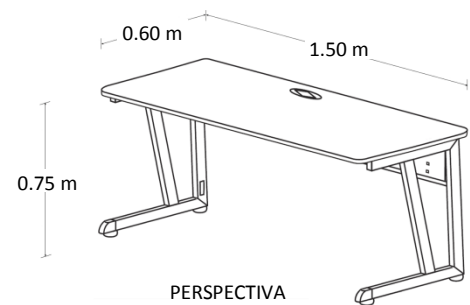

## Características

- Cubierta de melamina de 19mm de espesor.
- Estructura tubular de acero calibre 20.
- Regatones niveladores.
- No incluye pasacables ni canaleta para voz y datos.
- Medidas: 1.50 x 0.60 x 0.75 mts.

## Dimensiones

## Especificaciones Técnicas

- Cubiertas en tablero de partículas de madera estándar de 19mm terminadas con cubre cantos de PVC 1mm. semirrígido de alta presión.
- Base de estructura tubular de acero de 2" x 1" calibre 20 terminada en pintura epóxica texturizada con aplicación power coating.
- Sistema de ensamble sin requerimiento de herramientas, basado en un dispositivo de unión auto sujetable, que permite un ensamble fácil y resistente que cumple con las pruebas (EEM) para armado y desarmado sin perder estabilidad.
- Regatón nivelador 100% polipropileno para ajustar la altura del mueble.
- No incluye porta teclado ni porta CPU. Se cotiza por separado.
- Colores para Cubierta: grafito, caoba, maple, tabaco, blanco y nogal.
- Colores para Estructura: Aluminio para todos los colores de cubierta, excepto cubierta grafito en estructura negra.