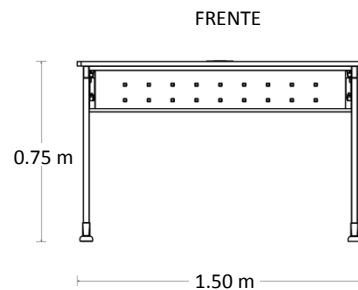

Escritorio Magistralle

Marca: Línea Italia
MOD: 153-S

SKU: **8567**

Características

- Cubierta de melamina de 19mm de espesor.
- Estructura tubular de acero calibre 20.
- Regatones niveladores.
- No incluye pasacables ni canaleta para voz y datos.
- Medidas: 1.50 x 0.60 x 0.75 mts.

Consulta el precio actual de este producto, ingresando el SKU en el buscador de nuestro sitio en internet: www.ofitek.com

Dimensiones

Especificaciones Técnicas

- Cubiertas en tablero de partículas de madera estándar de 19mm terminadas con cubre cantos de PVC 1mm. semirrígido de alta presión.
- Base de estructura tubular de acero de 2" x 1" calibre 20 terminada en pintura epóxica texturizada con aplicación power coating.
- Sistema de ensamble sin requerimiento de herramientas, basado en un dispositivo de unión auto sujetable, que permite un ensamble fácil y resistente que cumple con las pruebas (EEM) para armado y desarmado sin perder estabilidad.
- Regatón nivelador 100% polipropileno para ajustar la altura del mueble.
- No incluye porta teclado ni porta CPU. Se cotiza por separado.
- Colores para Cubierta: grafito, caoba, maple, tabaco, blanco y nogal.
- Colores para Estructura: Aluminio para todos los colores de cubierta, excepto cubierta grafito en estructura negra.