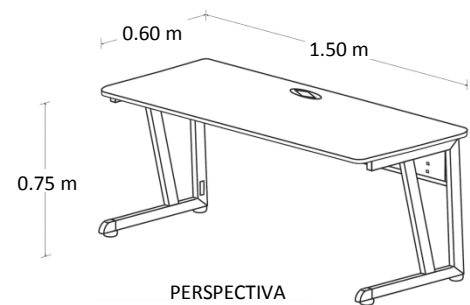

Escritorio Magistralle

Marca: Línea Italia
MOD: 153-S

SKU: **8567**

Características

- Cubierta de melamina de 19mm de espesor.
- Estructura tubular de acero calibre 20.
- Regatones niveladores.
- No incluye pasacables ni canaleta para voz y datos.
- Medidas: 1.50 x 0.60 x 0.75 mts.

Consulta el precio actual de este producto, ingresando el SKU en el buscador de nuestro sitio en internet: www.ofitek.com

Dimensiones

Especificaciones Técnicas

- Cubiertas en tablero de partículas de madera estándar de 19mm terminadas con cubre cantos de PVC 1mm. semirrígido de alta presión.
- Base de estructura tubular de acero de 2" x 1" calibre 20 terminada en pintura epóxica texturizada con aplicación power coating.
- Sistema de ensamble sin requerimiento de herramientas, basado en un dispositivo de unión auto sujetable, que permite un ensamble fácil y resistente que cumple con las pruebas (EEM) para armado y desarmado sin perder estabilidad.
- Regatón nivelador 100% polipropileno para ajustar la altura del mueble.
- No incluye porta teclado ni porta CPU. Se cotiza por separado.
- Colores para Cubierta: grafito, caoba, maple, tabaco, blanco y nogal.
- Colores para Estructura: Aluminio para todos los colores de cubierta, excepto cubierta grafito en estructura negra.