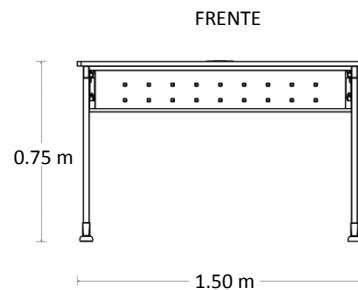

## Características

- Cubierta de melamina de 19mm de espesor.
- Estructura tubular de acero calibre 20.
- Regatones niveladores.
- No incluye pasacables ni canaleta para voz y datos.
- Medidas: 1.50 x 0.60 x 0.75 mts.

## Dimensiones

## Especificaciones Técnicas

- Cubiertas en tablero de partículas de madera estándar de 19mm terminadas con cubre cantos de PVC 1mm. semirrígido de alta presión.
- Base de estructura tubular de acero de 2" x 1" calibre 20 terminada en pintura epóxica texturizada con aplicación power coating.
- Sistema de ensamble sin requerimiento de herramientas, basado en un dispositivo de unión auto sujetable, que permite un ensamble fácil y resistente que cumple con las pruebas (EEM) para armado y desarmado sin perder estabilidad.
- Regatón nivelador 100% polipropileno para ajustar la altura del mueble.
- No incluye porta teclado ni porta CPU. Se cotiza por separado.
- Colores para Cubierta: grafito, caoba, maple, tabaco, blanco y nogal.
- Colores para Estructura: Aluminio para todos los colores de cubierta, excepto cubierta grafito en estructura negra.