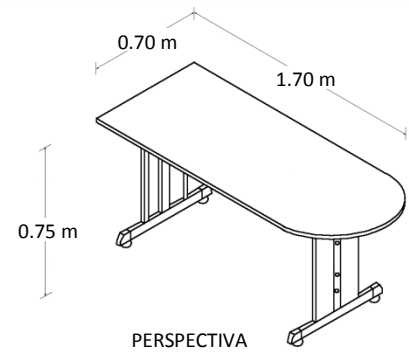

## Características

- Cubierta de melamina de 19mm de espesor.
- Estructura tubular de acero calibre 20.
- Regatones niveladores.
- No incluye pasacables ni canaleta para voz y datos.
- Medidas: 1.70 x 0.70 x 0.75 mts.

## Dimensiones

## Especificaciones Técnicas

- Cubiertas en tablero de partículas de madera estándar de 19mm terminadas con cubre cantos de PVC 1mm. semirrígido de alta presión.
- Base de estructura tubular de acero de 2" x 1" calibre 20 terminada en pintura epóxica texturizada con aplicación power coating.
- Sistema de ensamble sin requerimiento de herramientas, basado en un dispositivo de unión auto sujetable, que permite un ensamble fácil y resistente que cumple con las pruebas (EEM) para armado y desarmado sin perder estabilidad.
- Regatón nivelador 100% polipropileno para ajustar la altura del mueble.
- No incluye porta teclado ni porta CPU. Se cotiza por separado.
- Colores para Cubierta: grafito, caoba, maple, tabaco, blanco y nogal.
- Colores para Estructura: Aluminio para todos los colores de cubierta, excepto cubierta grafito en estructura negra.