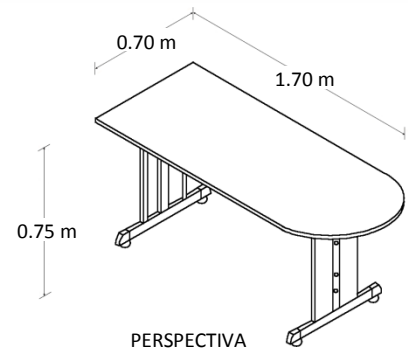

Península Ejecutiva

Marca: Línea Italia
MOD: 114

SKU: 8037

Características

- Cubierta de melamina de 19mm de espesor.
- Estructura tubular de acero calibre 20.
- Regatones niveladores.
- No incluye pasacables ni canaleta para voz y datos.
- Medidas: 1.70 x 0.70 x 0.75 mts.

Consulta el precio actual de este producto, ingresando el SKU en el buscador de nuestro sitio en internet: www.ofitek.com

Dimensiones

Especificaciones Técnicas

- Cubiertas en tablero de partículas de madera estándar de 19mm terminadas con cubre cantos de PVC 1mm. semirrígido de alta presión.
- Base de estructura tubular de acero de 2" x 1" calibre 20 terminada en pintura epóxica texturizada con aplicación power coating.
- Sistema de ensamble sin requerimiento de herramientas, basado en un dispositivo de unión auto sujetable, que permite un ensamble fácil y resistente que cumple con las pruebas (EEM) para armado y desarmado sin perder estabilidad.
- Regatón nivelador 100% polipropileno para ajustar la altura del mueble.
- No incluye porta teclado ni porta CPU. Se cotiza por separado.
- Colores para Cubierta: grafito, caoba, maple, tabaco, blanco y nogal.
- Colores para Estructura: Aluminio para todos los colores de cubierta, excepto cubierta grafito en estructura negra.