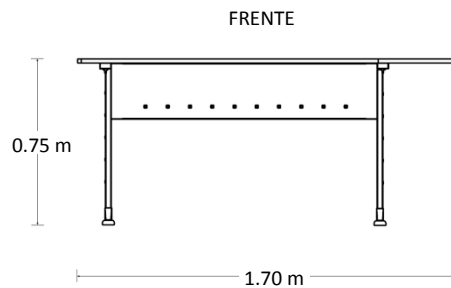

Península Ejecutiva

Marca: Línea Italia
MOD: 114

SKU: 8037

Características

- Cubierta de melamina de 19mm de espesor.
- Estructura tubular de acero calibre 20.
- Regatones niveladores.
- No incluye pasacables ni canaleta para voz y datos.
- Medidas: 1.70 x 0.70 x 0.75 mts.

Consulta el precio actual de este producto, ingresando el SKU en el buscador de nuestro sitio en internet: www.ofitek.com

Dimensiones

Especificaciones Técnicas

- Cubiertas en tablero de partículas de madera estándar de 19mm terminadas con cubre cantos de PVC 1mm. semirrígido de alta presión.
- Base de estructura tubular de acero de 2" x 1" calibre 20 terminada en pintura epóxica texturizada con aplicación power coating.
- Sistema de ensamble sin requerimiento de herramientas, basado en un dispositivo de unión auto sujetable, que permite un ensamble fácil y resistente que cumple con las pruebas (EEM) para armado y desarmado sin perder estabilidad.
- Regatón nivelador 100% polipropileno para ajustar la altura del mueble.
- No incluye porta teclado ni porta CPU. Se cotiza por separado.
- Colores para Cubierta: grafito, caoba, maple, tabaco, blanco y nogal.
- Colores para Estructura: Aluminio para todos los colores de cubierta, excepto cubierta grafito en estructura negra.