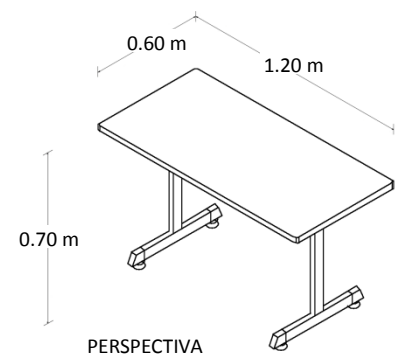

## Características

- Cubierta de melamina de 19mm de espesor.
- Estructura tubular de acero calibre 20.
- Regatones niveladores.
- No incluye pasacables ni canaleta para voz y datos.
- Medidas: 1.20 x 0.60 x 0.70 mts.

## Dimensiones

## Especificaciones Técnicas

- Cubiertas en tablero de partículas de madera estándar de 19mm terminadas con cubre cantos de PVC 1mm. semirrígido de alta presión.
- Base de estructura tubular de acero de 2" x 1" calibre 20 terminada en pintura epóxica texturizada con aplicación power coating.
- Sistema de ensamble sin requerimiento de herramientas, basado en un dispositivo de unión auto sujetable, que permite un ensamble fácil y resistente que cumple con las pruebas (EEM) para armado y desarmado sin perder estabilidad.
- Regatón nivelador 100% polipropileno para ajustar la altura del mueble.
- No incluye porta teclado ni porta CPU. Se cotiza por separado.
- Colores para Cubierta: grafito, caoba, maple, tabaco, blanco y nogal.
- Colores para Estructura: Aluminio para todos los colores de cubierta, excepto cubierta grafito en estructura negra.