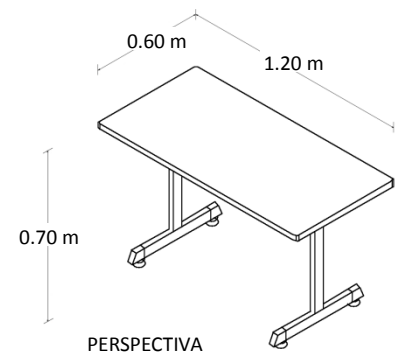

Mesa Multiusos

Marca: Línea Italia
MOD: 111

SKU: 8036

Características

- Cubierta de melamina de 19mm de espesor.
- Estructura tubular de acero calibre 20.
- Regatones niveladores.
- No incluye pasacables ni canaleta para voz y datos.
- Medidas: 1.20 x 0.60 x 0.70 mts.

Consulta el precio actual de este producto, ingresando el SKU en el buscador de nuestro sitio en internet: www.ofitek.com

Dimensiones

Especificaciones Técnicas

- Cubiertas en tablero de partículas de madera estándar de 19mm terminadas con cubre cantos de PVC 1mm. semirrígido de alta presión.
- Base de estructura tubular de acero de 2" x 1" calibre 20 terminada en pintura epóxica texturizada con aplicación power coating.
- Sistema de ensamble sin requerimiento de herramientas, basado en un dispositivo de unión auto sujetable, que permite un ensamble fácil y resistente que cumple con las pruebas (EEM) para armado y desarmado sin perder estabilidad.
- Regatón nivelador 100% polipropileno para ajustar la altura del mueble.
- No incluye porta teclado ni porta CPU. Se cotiza por separado.
- Colores para Cubierta: grafito, caoba, maple, tabaco, blanco y nogal.
- Colores para Estructura: Aluminio para todos los colores de cubierta, excepto cubierta grafito en estructura negra.