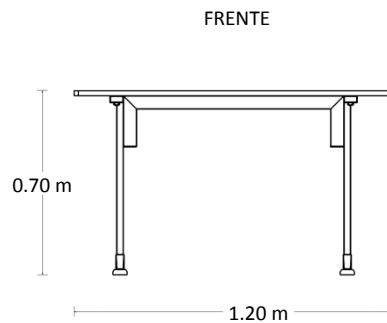

Mesa Multiusos

Marca: Línea Italia
MOD: 111

SKU: 8036

Características

- Cubierta de melamina de 19mm de espesor.
- Estructura tubular de acero calibre 20.
- Regatones niveladores.
- No incluye pasacables ni canaleta para voz y datos.
- Medidas: 1.20 x 0.60 x 0.70 mts.

Consulta el precio actual de este producto, ingresando el SKU en el buscador de nuestro sitio en internet: www.ofitek.com

Dimensiones

Especificaciones Técnicas

- Cubiertas en tablero de partículas de madera estándar de 19mm terminadas con cubre cantos de PVC 1mm. semirrígido de alta presión.
- Base de estructura tubular de acero de 2" x 1" calibre 20 terminada en pintura epóxica texturizada con aplicación power coating.
- Sistema de ensamble sin requerimiento de herramientas, basado en un dispositivo de unión auto sujetable, que permite un ensamble fácil y resistente que cumple con las pruebas (EEM) para armado y desarmado sin perder estabilidad.
- Regatón nivelador 100% polipropileno para ajustar la altura del mueble.
- No incluye porta teclado ni porta CPU. Se cotiza por separado.
- Colores para Cubierta: grafito, caoba, maple, tabaco, blanco y nogal.
- Colores para Estructura: Aluminio para todos los colores de cubierta, excepto cubierta grafito en estructura negra.