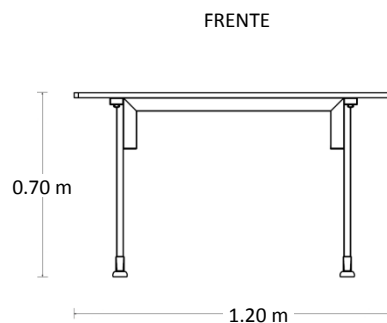

## Características

- Cubierta de melamina de 19mm de espesor.
- Estructura tubular de acero calibre 20.
- Regatones niveladores.
- No incluye pasacables ni canaleta para voz y datos.
- Medidas: 1.20 x 0.60 x 0.70 mts.

## Dimensiones

## Especificaciones Técnicas

- Cubiertas en tablero de partículas de madera estándar de 19mm terminadas con cubre cantos de PVC 1mm. semirrígido de alta presión.
- Base de estructura tubular de acero de 2" x 1" calibre 20 terminada en pintura epóxica texturizada con aplicación power coating.
- Sistema de ensamble sin requerimiento de herramientas, basado en un dispositivo de unión auto sujetable, que permite un ensamble fácil y resistente que cumple con las pruebas (EEM) para armado y desarmado sin perder estabilidad.
- Regatón nivelador 100% polipropileno para ajustar la altura del mueble.
- No incluye porta teclado ni porta CPU. Se cotiza por separado.
- Colores para Cubierta: grafito, caoba, maple, tabaco, blanco y nogal.
- Colores para Estructura: Aluminio para todos los colores de cubierta, excepto cubierta grafito en estructura negra.