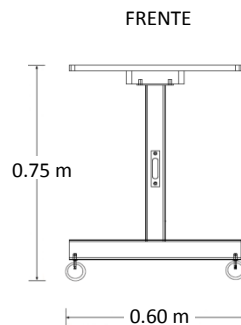

Mesa Abatible

Marca: Línea Italia
MOD: 217

SKU: 8031

Características

- Cubierta de melamina de 19mm de espesor.
- Estructura tubular de acero calibre 20.
- Sistema abatible a base de un pistón y desplazable a base de rodajas.
- No incluye pasacables ni canaleta para voz y datos.
- Medidas: 1.50 x 0.60 x 0.75 mts.

Consulta el precio actual de este producto, ingresando el SKU en el buscador de nuestro sitio en internet: www.ofitek.com

Dimensiones

Especificaciones Técnicas

- Cubiertas en tablero de partículas de madera estándar de 19mm terminadas con cubre cantos de PVC 1mm. semirrígido de alta presión.
- Base de estructura tubular de acero de 2" x 1" calibre 20 terminada en pintura epóxica texturizada con aplicación power coating.
- Sistema abatible a base de un pistón neumático con fuerza de apertura de 120N-12 kg.
- No incluye porta teclado ni porta CPU. Se cotiza por separado.
- Colores para Cubierta: grafito, caoba, maple, tabaco, blanco y nogal.
- Colores para Estructura: Aluminio para todos los colores de cubierta, excepto cubierta grafito en estructura negra.