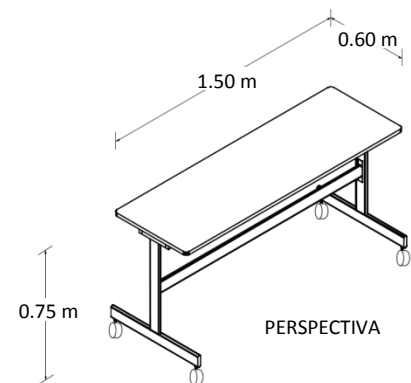

Mesa Abatible

Marca: Línea Italia
MOD: 217

SKU: 8031

Características

- Cubierta de melamina de 19mm de espesor.
- Estructura tubular de acero calibre 20.
- Sistema abatible a base de un pistón y desplazable a base de rodajas.
- No incluye pasacables ni canaleta para voz y datos.
- Medidas: 1.50 x 0.60 x 0.75 mts.

Consulta el precio actual de este producto, ingresando el SKU en el buscador de nuestro sitio en internet: www.ofitek.com

Dimensiones

Especificaciones Técnicas

- Cubiertas en tablero de partículas de madera estándar de 19mm terminadas con cubre cantos de PVC 1mm. semirrígido de alta presión.
- Base de estructura tubular de acero de 2" x 1" calibre 20 terminada en pintura epóxica texturizada con aplicación power coating.
- Sistema abatible a base de un pistón neumático con fuerza de apertura de 120N-12 kg.
- No incluye porta teclado ni porta CPU. Se cotiza por separado.
- Colores para Cubierta: grafito, caoba, maple, tabaco, blanco y nogal.
- Colores para Estructura: Aluminio para todos los colores de cubierta, excepto cubierta grafito en estructura negra.