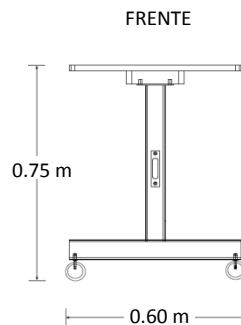

## Características

- Cubierta de melamina de 19mm de espesor.
- Estructura tubular de acero calibre 20.
- Sistema abatible a base de un pistón y desplazable a base de rodajas.
- No incluye pasacables ni canaleta para voz y datos.
- Medidas: 1.50 x 0.60 x 0.75 mts.

## Dimensiones

## Especificaciones Técnicas

- Cubiertas en tablero de partículas de madera estándar de 19mm terminadas con cubre cantos de PVC 1mm. semirrígido de alta presión.
- Base de estructura tubular de acero de 2" x 1" calibre 20 terminada en pintura epóxica texturizada con aplicación power coating.
- Sistema abatible a base de un pistón neumático con fuerza de apertura de 120N-12 kg.
- No incluye porta teclado ni porta CPU. Se cotiza por separado.
- Colores para Cubierta: grafito, caoba, maple, tabaco, blanco y nogal.
- Colores para Estructura: Aluminio para todos los colores de cubierta, excepto cubierta grafito en estructura negra.