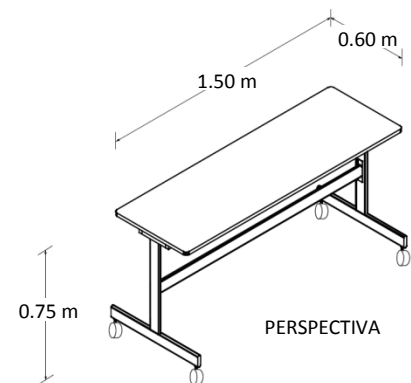

## Mesa Abatible

Marca: Línea Italia  
MOD: 217

SKU: 8031

## Características

- Cubierta de melamina de 19mm de espesor.
- Estructura tubular de acero calibre 20.
- Sistema abatible a base de un pistón y desplazable a base de rodajas.
- No incluye pasacables ni canaleta para voz y datos.
- Medidas: 1.50 x 0.60 x 0.75 mts.

## Dimensiones

## Especificaciones Técnicas

- Cubiertas en tablero de partículas de madera estándar de 19mm terminadas con cubre cantos de PVC 1mm. semirrígido de alta presión.
- Base de estructura tubular de acero de 2" x 1" calibre 20 terminada en pintura epóxica texturizada con aplicación power coating.
- Sistema abatible a base de un pistón neumático con fuerza de apertura de 120N-12 kg.
- No incluye porta teclado ni porta CPU. Se cotiza por separado.
- Colores para Cubierta: grafito, caoba, maple, tabaco, blanco y nogal.
- Colores para Estructura: Aluminio para todos los colores de cubierta, excepto cubierta grafito en estructura negra.