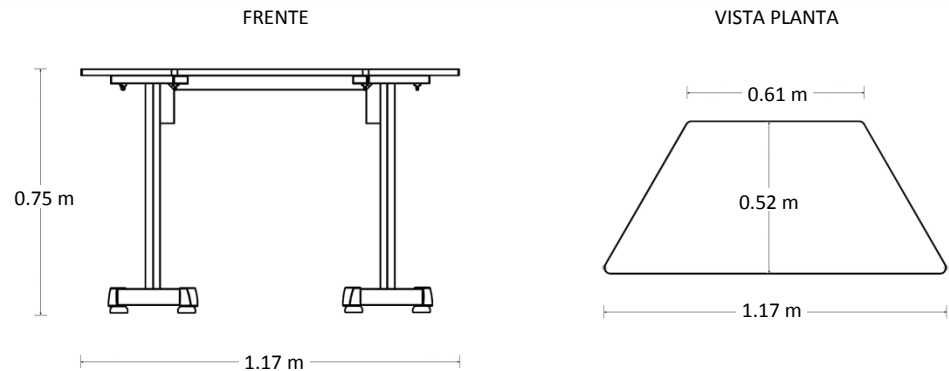

## Mesa Trapezoidal

Marca: Línea Italia  
MOD: 239

SKU: 8011

## Características

- Cubierta de melamina de 19mm de espesor.
- Estructura tubular de acero calibre 20.
- Regatones niveladores.
- No incluye pasacables ni canaleta para voz y datos.
- Medidas: 1.17 x 0.52 x 0.75 mts.

## Dimensiones

## Especificaciones Técnicas

- Cubiertas en tablero de partículas de madera estándar de 19mm terminadas con cubre cantos de PVC 1mm. semirrígido de alta presión.
- Base de estructura tubular de acero de 2" x 1" calibre 20 terminada en pintura epóxica texturizada con aplicación power coating.
- Sistema de ensamble sin requerimiento de herramientas, basado en un dispositivo de unión auto sujetable, que permite un ensamble fácil y resistente que cumple con las pruebas (EEM) para armado y desarmado sin perder estabilidad.
- Regatón nivelador 100% polipropileno para ajustar la altura del mueble.
- No incluye porta teclado ni porta CPU. Se cotiza por separado.
- Colores para Cubierta: grafito, caoba, maple, tabaco, blanco y nogal.
- Colores para Estructura: Aluminio para todos los colores de cubierta, excepto cubierta grafito en estructura negra.